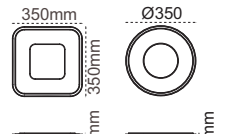

Punto Radar Sensörlü

IP 40

Kod No	Özellikler	Koli Adedi	Fiyat
108773	24W LED 6500K Kare Radar Sensörlü	10	36,50 $
108772	24W LED 6500K Yuvarlak Radar Sensörlü	10	36,50 $