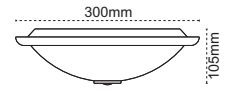

Sense & Sense Sensörlü

IP 20

Kod No	Özellikler	Koli Adedi	Fiyat
104357	2xE27	10	11,80 $
104359	2XE27 Sensörlü	10	12,25 $