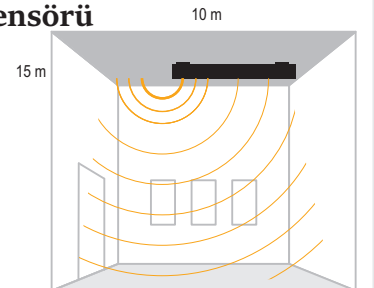

Sensörlü Aplik IP54 Mova

Yeni Ürün

IP 54

Kod No	Özellikler	Koli Adedi	Fiyat
109228	10W Sensörlü Aplik	12	23,00 \$

Yüksek Tavan Sensörü

4-15 mt arası yüksekliklerde hassas algılama yapan yüksek tavan sensörü ile Lux, mesafe ve zaman ayarı yapılabilir.