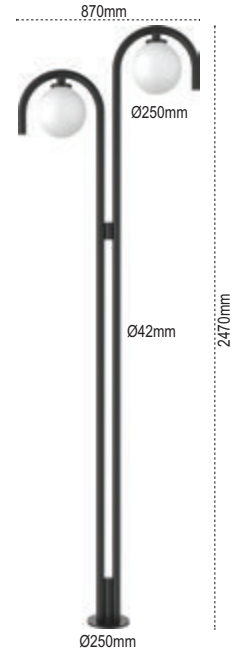

Perge

IP 54 ☹

Kod No	Özellikler	Koli Adedi	Fiyat
107543	İkili E27	1	147,00 \$

Pedesa

IP 54 ☹

Kod No	Özellikler	Koli Adedi	Fiyat
107533	Tekli Gloplu Direk E27	1	107,00 \$
107517	İkili Gloplu Direk E27	1	178,00 \$
107530	Üçlü Gloplu Direk E27	1	253,00 \$