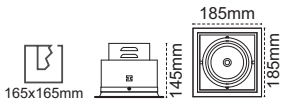

Plüton

Yeni Nesil Plüton ile Renkler Daha Canlı ve Parlak!

Yönlendirilebilir gövde yapısıyla vurgulamak istediğiniz alanı aydınlatır.

Kamaşma önleyici difüzörüyle yüksek göz konforu sağlar.

Dayanıklı metal mandallarıyla montajı kolaydır.

72mm

IP 40

Kod No	Özellikler	Koli Adedi	Fiyat
108454	5W 3000K	100	3,50 $
108456	5W 6500K	100	3,50 $

Sirius

IP 40

Kod No	Özellikler	Koli Adedi	Fiyat
204171	2W COB LED 4000K	20	8,00 $

IP 40

Kod No	Özellikler	Koli Adedi	Fiyat
204175	5W COB LED 4000K Ø	50	8,30 $

IP 40

Kod No	Özellikler	Koli Adedi	Fiyat
204174	5W COB LED 4000K	50	8,30 $

Cora 19

2X20W

IP 20

Kod No	Özellikler	Koli Adedi	Fiyat
107900	20W COB LED 4000K	8	33,60 $

IP 20

Kod No	Özellikler	Koli Adedi	Fiyat
107901	2X20W COB LED 4000K	4	66,90 $

IP 20

Kod No	Özellikler	Koli Adedi	Fiyat
107902	3X20W COB LED 4000K	4	99,75 $

Nira

172mm

Ø190

IP 40

Kod No	Özellikler	Koli Adedi	Fiyat
107904	30W COB LED 4000K	12	43,50 $

IP 40

Kod No	Özellikler	Koli Adedi	Fiyat
108140	30W COB LED 4000K	12	43,50 $