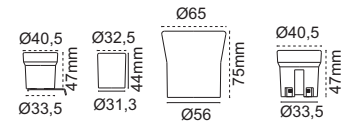

Porselen Duyalar

IP 40

Kod No	Özellikler	Koli Adedi	Fiyat
303712	E14 Porselen Duy	480	0,33 $
303722	E14 Lamalı Porselen Duy	400	0,30 $
303713	E27 Porselen Duy	400	0,30 $
303723	E27 Lamalı Porselen Duy	400	0,30 $
303725	E40 Porselen Duy	100	2,30 $