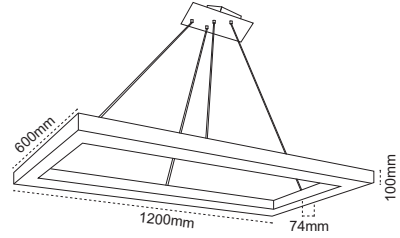

Detra

IP 40 3000K 4000K 6500K

Kod No	Özellikler	Koli Adedi	Fiyat
109149	100W 4000K 600x1200mm RAL 9006	1	240,00 $

Yeni Ürün