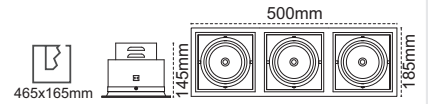

IP 20

Kod No	Özellikler	Koli Adedi	Fiyat
107900	20W COB LED 4000K	8	33,60 $

IP 20

Kod No	Özellikler	Koli Adedi	Fiyat
107901	2X20W COB LED 4000K	4	66,90 $

IP 20

Kod No	Özellikler	Koli Adedi	Fiyat
107902	3X20W COB LED 4000K	4	99,75 $