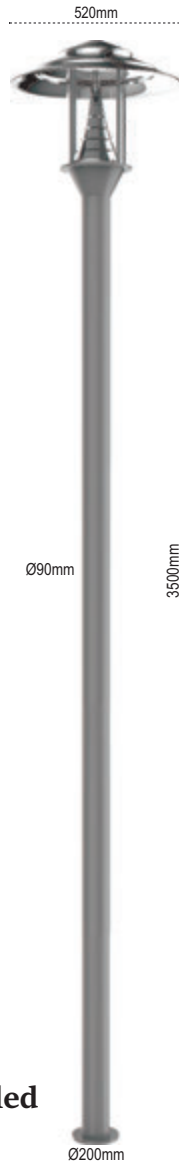

Eualed

IP 54

Kod No	Özellikler	Koli Adedi	Fiyat
108610	40W LED 4000K	1	378,00 $
107520	E27	1	230,00 $