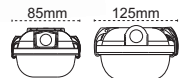

Largo T8 Floresan

IP 65

Kod No	Özellikler	Koli Adedi	Fiyat
102677	Largo 1x18W Elek. Bal. TLD	6	20,00 $
102724	Largo 1x36W Elek. Bal. TLD	6	27,00 $
102872	Largo 1x58W Elek. Bal. TLD	6	43,00 $
102697	Largo 2x18W Elek. Bal. TLD	6	22,00 $
102761	Largo 2x36W Elek. Bal. TLD	6	32,00 $
102883	Largo 2x58W Elek. Bal. TLD	6	52,00 $