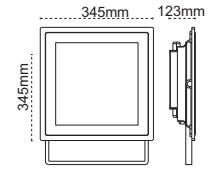

Kod No	Özellikler	Koli Adedi	Fiyat
106504	75W 6500K	1	250,00 $
106505	100W 6500K	1	260,00 $
106518	125W 6500K	1	270,00 $