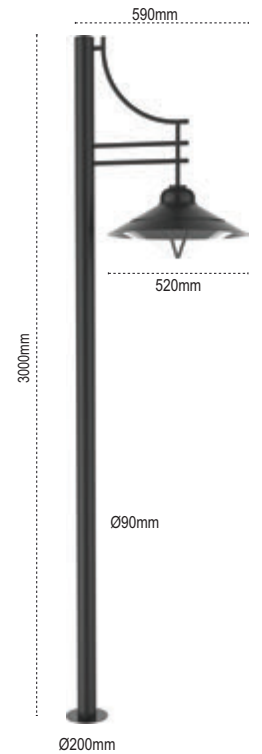

Temi

IP 54 ☹

Kod No	Özellikler	Koli Adedi	Fiyat
107519	Tekli E27	1	127,00 $