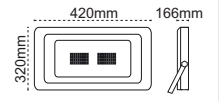

Franko 150W

IP 65

Kod No	Özellikler	Koli Adedi	Fiyat
107109	150W 5000K	2	120,00 $
310863	150W Tel Kafes	1	20,00 $