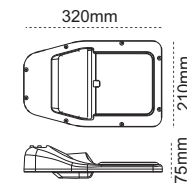

IP 65 4000K 6500K

Kod No	Ozellikler	Koli Adedi	Fiyat
108494	33W 4000K	1	51,50 $

* 129 lm/W Etkinlik Faktörüyle 50W LED Sokak Armatürü Işık Çıktısı Sunar.