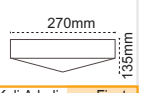

Tavan Armatürü Polo 2

Kod No	Özellikler	Koli Adedi	Fiyat
204561	Polo 2 E27	8	10,50 \$

Tavan Armatürü Polo 4

Kod No	Özellikler	Koli Adedi	Fiyat
204562	Polo 4 E27	8	8,21 \$

Tavan Armatürü Hisar

Kod No	Özellikler	Koli Adedi	Fiyat
203963	2xE27	6	16,50 \$