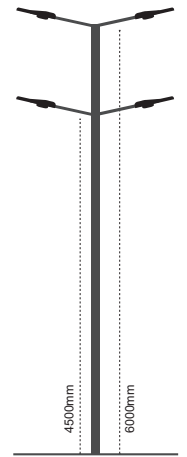

Madrid

Yeni Ürün

Hem Ekonomik, Hem Verimli!

*50W LED Işık Çıktısı 129 lm/W

129 lm/W Etkinlik Faktörü

4290 lm 33W

ENEC Belgeli Sürücü

+50.000 Saat Sistem Ömrü