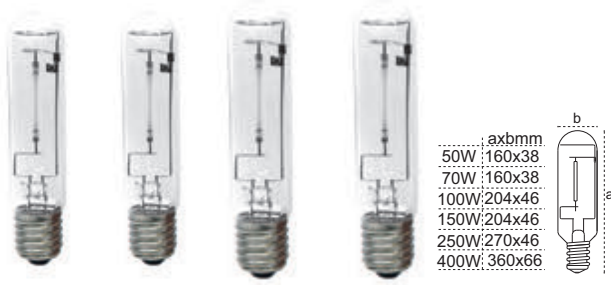

Sodyum Lambalar

Kod No	Özellikler	Koli Adedi	Fiyat
313504	50 2000K E27	25	7,50 $
313505	70W 2000K E27	25	7,50 $
313506	100W 2000K E40	24	8,70 $
313507	150W 2000K E40	24	9,20 $
313508	250W 2000K E40	24	11,80 $
313509	400W 2000K E40	24	13,10 $
313510	1000W 2000K E40	20	45,00 $