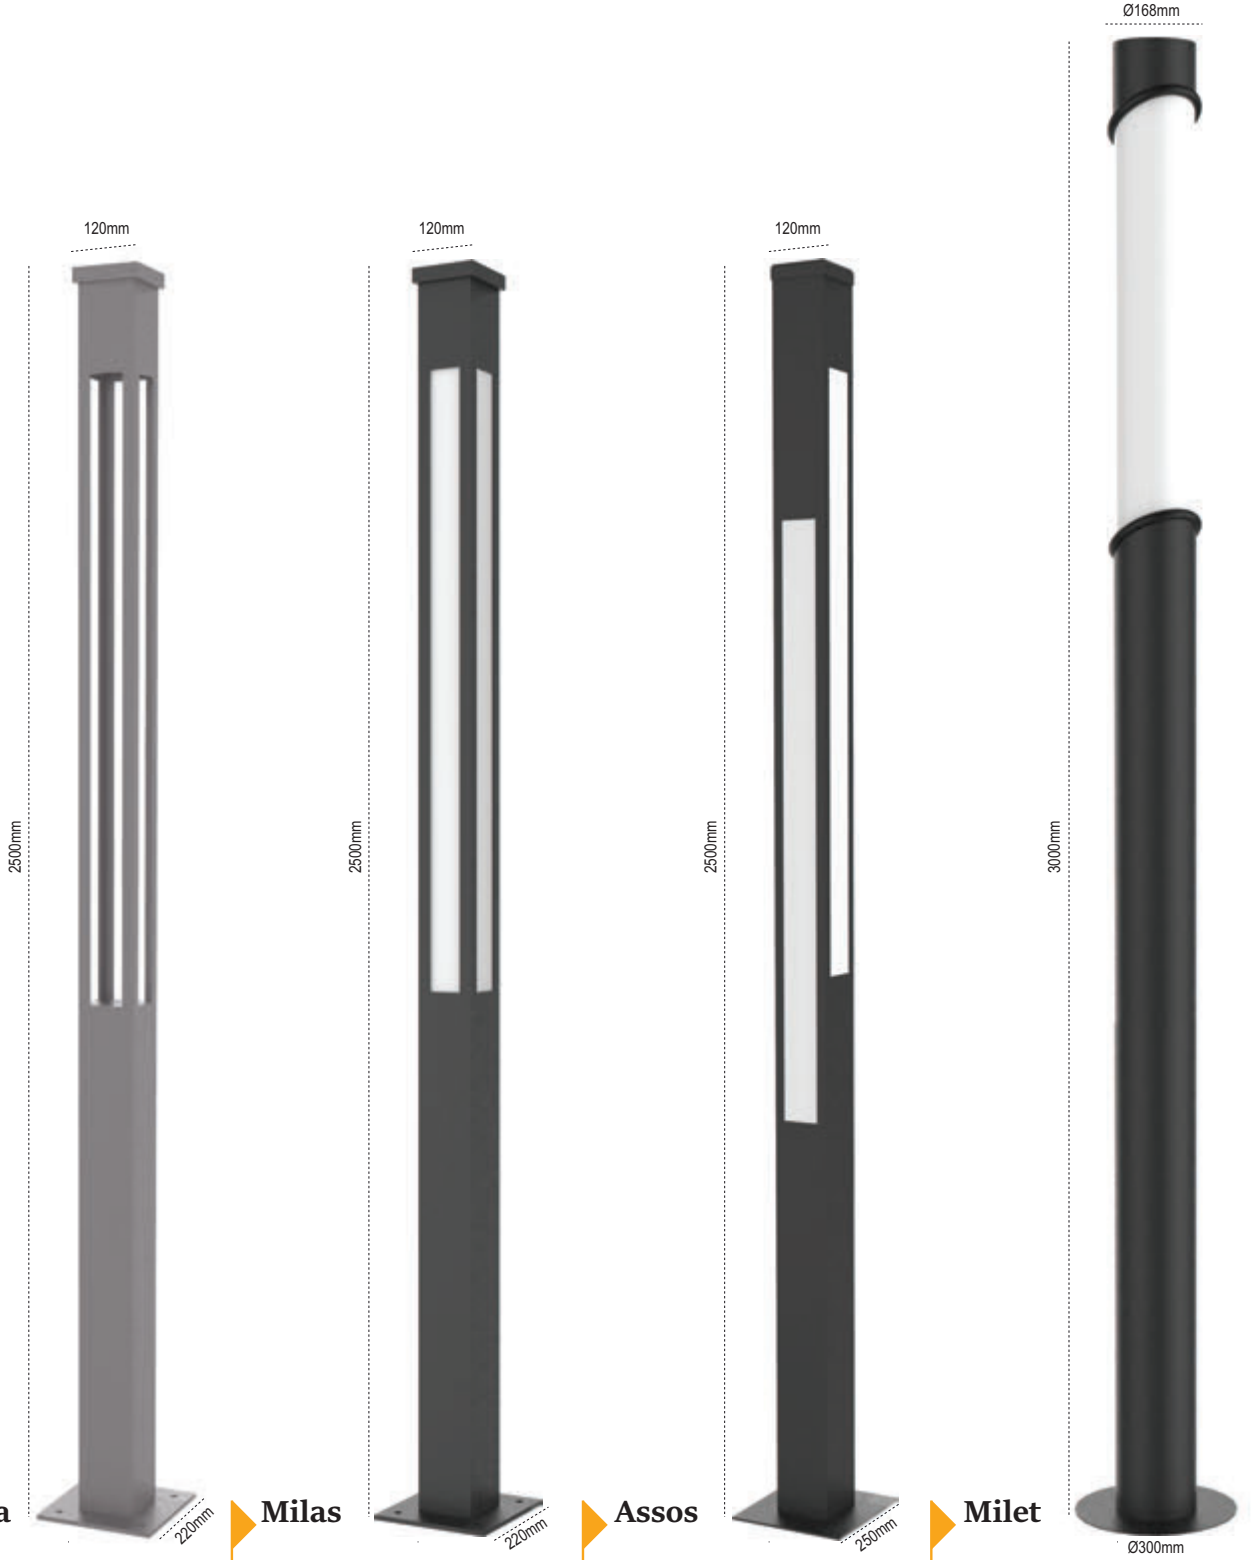

Pelsan LEDli Park Bahçe Aydınlatma Armatürleri

Alinda

IP65			
Kod No	Özellikler	Koli Adedi	Fiyat
107467	Alinda 35W 4000K	1	230,00 $

Milas

IP54			
Kod No	Özellikler	Koli Adedi	Fiyat
108500	100W 4000K	1	575,00 $

Assos

IP54			
Kod No	Özellikler	Koli Adedi	Fiyat
107470	100W 4000K	1	575,00 $

Milet

IP65			
Kod No	Özellikler	Koli Adedi	Fiyat
108501	40W 4000K	1	450,00 $