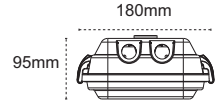

Yeni Ürün

Süphan
IP65 Yüksek Tavan Armatürü

SOK FİYAT
57,00\$

 GRP Gövde

 Temperli Cam

 2x54W / 2x80W

IP 65  4000K  6500K

Kod No	Özellikler	Koli Adedi	Fiyat
109222	2x54W T5 1285mm	1	57,00 \$
109223	2x80W T5 1595mm	1	63,00 \$