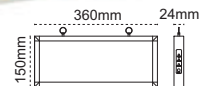

sabit etiketli

IP 20 ☺

Kod No	Özellikler	Koli Adedi	Fiyat
203889	Çift Yön 3W 3 Saat	10	9,00 \$

Çift Yön Exiled

sabit etiketli

IP 20 ☺

Kod No	Özellikler	Koli Adedi	Fiyat
203887	Çift Yön 3W 3 Saat	10	9,00 \$

Sıva Altı / Sıva Üstü Duvar Montaj Seçemeği