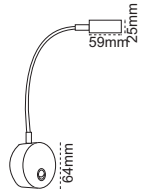

Vien
Anahtarlı

IP 20

Kod No	Özellikler	Koli Adedi	Fiyat
204569	3W 4000K	30	10,00 $