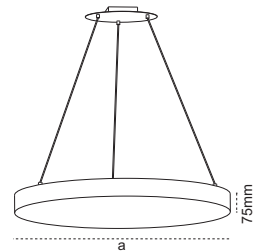

Circa

IP 40 ☺ ● 3000K ● 4000K ● 6500K

Kod No	Özellikler	Koli Adedi	Fiyat
105796	45W 4000K 600mm RAL 9006	1	150,00 $
108201	65W 4000K 900mm RAL 9006	1	250,00 $
108202	100W 4000K 1200mm RAL 9006	1	350,00 $
109139	90W 4000K 1500mm RAL 9006	1	400,00 $
317028	Circa-Polaris Askı Rozansı 1'li RAL 9006	1	5,00 $
316738	Circa-Polaris Askı Rozansı 3'lü RAL 9006	1	10,00 $

Polaris

IP 40 ☺ ● 3000K ● 4000K ● 6500K

Kod No	Özellikler	Koli Adedi	Fiyat
105807	40W 4000K 400mm RAL 9006	1	100,00 $
105814	60W 4000K 600mm RAL 9006	1	140,00 $
105818	70W 4000K 900mm RAL 9006	1	220,00 $
109140	120W 4000K 1200mm RAL 9006	1	350,00 $
317028	Circa-Polaris Askı Rozansı 1'li RAL 9006	1	5,00 $
316738	Circa-Polaris Askı Rozansı 3'lü RAL 9006	1	10,00 $