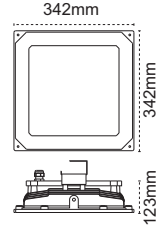

IP 65 4000K 6500K

Kod No	Özellikler	Koli Adedi	Fiyat
108589	75W 6500K	1	275,00 $
108600	100W 6500K	1	275,00 $
106634	125W 6500K	1	275,00 $
109221	150W 6500K	1	300,00 $