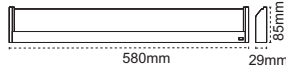

Dali
Anahtarlı

IP 40

Kod No	Özellikler	Koli Adedi	Fiyat
204547	6W Duvar Apliği 4000K	10	22,00 $