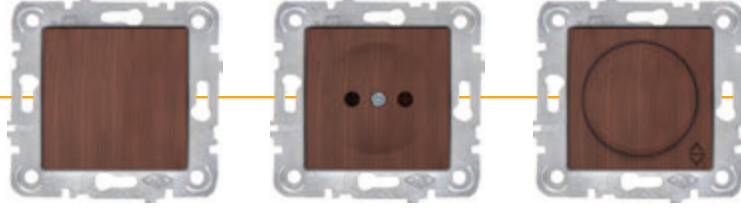

Keira Kiraz Anahtar ve Priz Serisi

Kod No	Cinsi	Koli Ad.	Fiyat
Anahtar Grubu			
205097	Anahtar	120	1,85 $
205098	Light	120	1,90 $
205099	Kapı otomatığı	120	1,90 $
205100	Zil anahtarı	120	1,90 $
205101	Komitatör	120	2,15 $
205102	Vavien	120	2,10 $
205103	Permitatör	120	2,60 $
205104	Komitatör vavien	120	2,65 $
205105	Jaluzi anahtarı	120	2,55 $
205106	Şofben anahtarı	120	2,80 $
205107	3'lü anahtar	120	3,40 $
Priz Grubu			
205108	Priz	120	1,95 $
205109	Topraklı priz	120	2,30 $
205110	Çocuk korumalı topraklı priz	120	2,75 $
205111	UPS topraklı priz	120	2,60 $
205112	UPS çocuk korumalı topraklı priz	120	2,85 $
205113	Kapaklı topraklı priz	120	2,80 $
205156	Çocuk korumalı kapaklı topraklı priz	120	2,90 $
205115	UPS kapaklı topraklı priz	120	2,80 $
TV/Radyo Grubu			
205116	TV priz geçişli	120	3,60 $
205118	TV priz sonlu	120	3,60 $
205119	TV priz dirençsiz	120	3,60 $
205120	Uydu prizi F komnektörlü geçişli	120	4,00 $
205122	TV - Radyo priz geçişli	120	9,35 $
205123	TV - Radyo priz sonlu	120	9,35 $
205124	TV - Sat priz geçişli	120	9,75 $
205125	TV - Sat priz sonlu	120	9,75 $

Kod No	Cinsi	Koli Ad.	Fiyat
iletişim Grubu			
205126	Numeris telefon prizi (RJ11)	120	2,30 $
205127	İkili numeris (RJ11)	120	2,30 $
205128	Data numeris (RJ45CAT5-RJ11)	120	5,80 $
205129	Data priz (RJ45CAT5)	120	4,85 $
205130	İkili data priz (RJ45CAT5)	120	6,30 $
205131	Data jaksız	120	2,35 $
205132	Data priz (RJ45CAT6)	120	4,85 $
205133	İkili data priz (RJ45CAT6)	120	6,30 $
205134	Data - Numeris (RJ45CAT6-RJ11)	120	5,80 $
205135	Müzik Yayın Prizi	80	8,95 $
205136	VGA Prizi	80	12,95 $
205141	Müzik yayın anahtarı	80	8,40 $
Dimmer Grubu			
205137	Dimmer 600W	80	8,45 $
205138	Dimmer 1000W	80	12,50 $
205139	Dimmer vavien 600W	80	15,50 $
205140	Dimmer RC 300W	80	20,25 $
İşıkli Anahtar Grubu			
205142	İşıkli anahtar	120	2,90 $
205143	İşıkli light	120	2,95 $
205144	İşıkli komitatör	120	3,20 $
205145	İşıkli vavien	120	3,10 $
205146	İşıkli etiketli zil	120	2,95 $
205147	İşıkli dimmer 600W	80	8,80 $
205148	İşıkli dimmer 1000W	80	13,10 $
205149	İşıkli dimmer vavien 600W	80	15,75 $
205150	İşıkli dimmer RC 300W	80	20,75 $
Çerçeveler			
202283	1'li çerçeve	200	0,55 $
202294	2'li çerçeve yatay-dikey	200	1,20 $
202306	3'lü çerçeve yatay-dikey	150	1,53 $
202315	4'lü çerçeve yatay-dikey	50	1,95 $
202323	5'li çerçeve yatay-dikey	50	2,23 $
202330	6'li çerçeve yatay-dikey	50	2,83 $