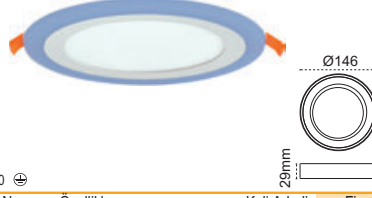

Downlight Çift Renkli
6+3W Sırma Sıva Altı

Kod No	Özellikler	Koli Adedi	Fiyat
204211	6+3W S.A. 6500K + Mavi	40	4,10 $