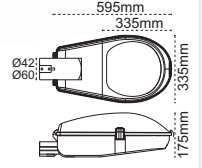

Sofia Polimer Enjeksiyon

IP 65 ☺

Kod No	Özellikler	Koli Adedi	Fiyat
104077	Sofia 100W Sodyum SON-T	2	60,50 $
104081	Sofia 150W Sodyum SON-T	2	65,25 $