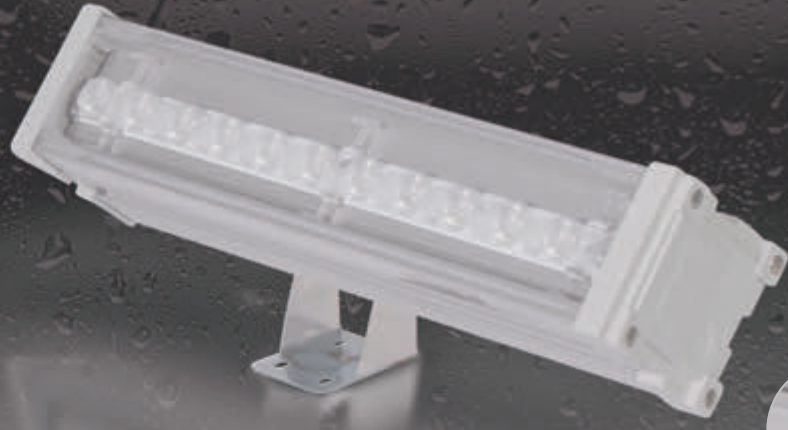

Uzun Ömürlü, Yüksek Verimli...

Wallwasher

IP66 Toz ve Su Almaz

IK08 Darbe Dayanımı

Sarımsız, PMMA Lens

Alüminyum Gövde

Hava Ventilli Rakor ile Nem Yapmaz!

S.Ü. Wallwasher IP66 Inovaled