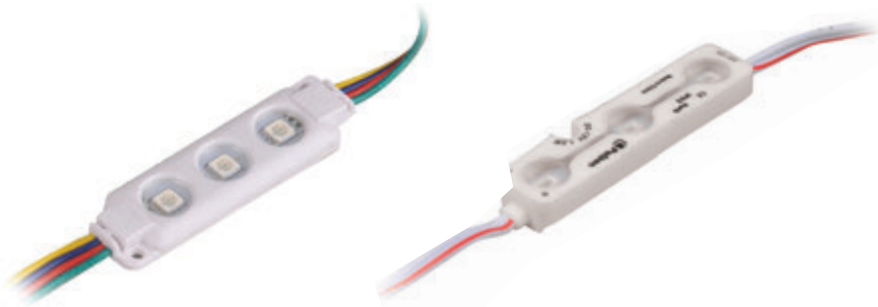

3'lü Zincir Modül

- 3M bant ile kolay montaj
- 6 farklı renk seçeneği
- 12V DC ile çalışma
- IP65 koruma sınıfı
- Metrede 7 Modül
- Metresi 8,40W (Sabit Renk)
- Metresi 5,40W (RGB)

Kod No	Özellikler	Koli Adedi	Fiyat	Kod No	Özellikler	Koli Adedi	Fiyat
203730	1,2W/ad. 12V Beyaz 100 Modül	2000	44,00 $	203734	1,2W/ad. 12V Sarı 100 Modül	2000	64,00 $
203731	1,2W/ad. 12V Ilık Beyaz 100 Modül	2000	44,00 $	203732	1,2W/ad. 12V Amber 100 Modül	2000	64,00 $
203733	1,2W/ad. 12V Kırmızı 100 Modül	2000	64,00 $	203729	0,72W/ad. 12V RGB 100 Modül	2000	75,00 $