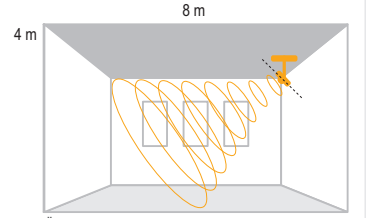

Dört Yönlü Hareket Sensörü