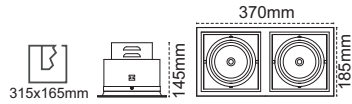

Plüton

Yeni Nesil Plüton ile Renkler Daha Canlı ve Parlak!

Yönlendirilebilir gövde yapısıyla vurgulamak istediğiniz alanı aydınlatır.

Kamaşma önleyici difüzörüyle yüksek göz konforu sağlar.

Dayanıklı metal mandallarıyla montajı kolaydır.

72mm

IP 40

Kod No	Özellikler	Koli Adedi	Fiyat
108454	5W 3000K	100	3,50 $
108456	5W 6500K	100	3,50 $

Sirius

IP 40

Kod No	Özellikler	Koli Adedi	Fiyat
204171	2W COB LED 4000K	20	8,00 $

IP 40

Kod No	Özellikler	Koli Adedi	Fiyat
204175	5W COB LED 4000K Ø	50	8,30 $

IP 40

Kod No	Özellikler	Koli Adedi	Fiyat
204174	5W COB LED 4000K	50	8,30 $

Cora 19

3X20W

IP 20

Kod No	Özellikler	Koli Adedi	Fiyat
107900	20W COB LED 4000K	8	33,60 $

IP 20

Kod No	Özellikler	Koli Adedi	Fiyat
107901	2X20W COB LED 4000K	4	66,90 $

IP 20

Kod No	Özellikler	Koli Adedi	Fiyat
107902	3X20W COB LED 4000K	4	99,75 $

Nira

172mm

Ø190

IP 40

Kod No	Özellikler	Koli Adedi	Fiyat
107904	30W COB LED 4000K	12	43,50 $

IP 40

Kod No	Özellikler	Koli Adedi	Fiyat
108140	30W COB LED 4000K	12	43,50 $