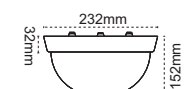

Ø232mm

IP 40 

Kod No	Özellikler	Koli Adedi	Fiyat
104356	Samsun E27	24	4,00 \$

Sipahi

Ø232mm

IP 40 

Kod No	Özellikler	Koli Adedi	Fiyat
104351	Sipahi E27	24	4,00 \$

Havana IP66 Kare