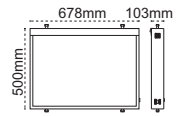

Negatoskop

IP 40 4000K 6500K

Kod No	Özellikler	Koli Adedi	Fiyat
106101	42W LED 60X60 S.Ü.6500K	1	161,10 $
106103	84W LED 60X120 S.Ü.6500K	1	222,60 $