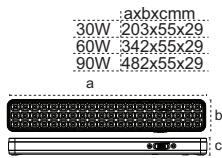

LEDli Işıldak 8 Saat

IP 40

Kod No	Özellikler	Koli Adedi	Fiyat
204619	30 LEDli Işıldak	40	7,75 $
204620	40-60 LEDli Işıldak	24	13,50 $
204623	90 LEDli Işıldak	20	22,00 $