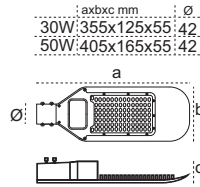

Talin
30 - 50W

IP 65

Kod No	Özellikler	Koli Adedi	Fiyat
107992	30W 4000K	15	35,90 $
107993	50W 4000K	10	60,75 $