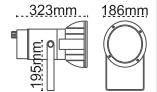

Levoled
Alüminyum Enjeksiyon

IP 65

Kod No	Özellikler	Koli Adedi	Fiyat
104300	70W Metal CDM-T	4	58,75 $
104301	150W Metal CDM-T	4	62,75 $
107758	Levoled 25W 6500K	4	78,00 $