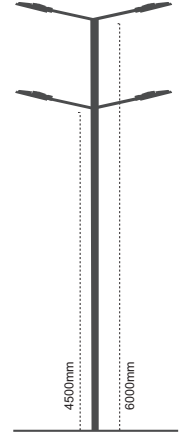

Doka

Yeni Ürün

Maksimum Performans İçin...

150 lm/W'a Varan Etkinlik Faktörü

Alüminyum Enjeksiyon Gövde

IP66 Toz ve Su Almaz!

ENEC Belgeli Driver @Tc - 70°C 100.000 Saat Ömür

+54.000 Saat Ömür LED Çip

IP 66 4000K 6500K

Kod No	Ozellikler	Koli Adedi	Fiyat
108943	50W 4000K	1	185,00 $
108944	80W 4000K	1	190,00 $
108947	100W 4000K	1	195,00 $
109219	120W 4000K	1	200,00 $

Madrid

Yeni Ürün

Hem Ekonomik, Hem Verimli!

*50W LED Işık Çıktısı 129 lm/W

129 lm/W Etkinlik Faktörü

4290 lm 33W

ENEC Belgeli Sürücü

+50.000 Saat Sistem Ömrü

IP 65 4000K 6500K

Kod No	Ozellikler	Koli Adedi	Fiyat
108494	33W 4000K	1	51,50 $

* 129 lm/W Etkinlik Faktörüyle 50W LED Sokak Armatürü Işık Çıktısı Sunar.