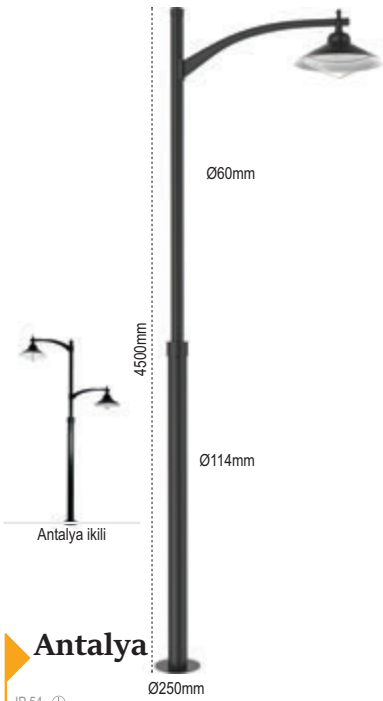

LEDli Park Bahçe Aydınlatma Armatürleri

Antalya

IP 54 ☹

Kod No	Özellikler	Koli Adedi	Fiyat
107531	Tekli Direk E27	1	205,00 $
107532	İkili Direk E27	1	261,00 $