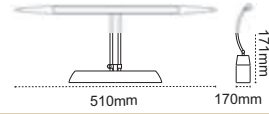

Da Vinci

IP 20

Kod No	Özellikler	Koli Adedi	Fiyat
204544	5W Tablo Apliği 4000K	10	21,50 $