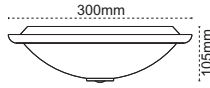

Sense Acil Sensörlü

IP 20

Kod No	Özellikler	Koli Adedi	Fiyat
104367	2xE27 Sensörlü + Acil Ayd.	10	39,00 $