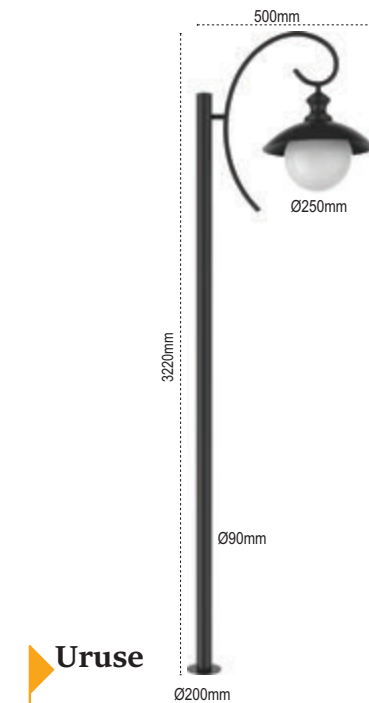

Perge

IP 54 ☹

Kod No	Özellikler	Koli Adedi	Fiyat
107543	İkili E27	1	147,00 \$

Pedesa

IP 54 ☹

Kod No	Özellikler	Koli Adedi	Fiyat
107533	Tekli Gloplu Direk E27	1	107,00 \$
107517	İkili Gloplu Direk E27	1	178,00 \$
107530	Üçlü Gloplu Direk E27	1	253,00 \$