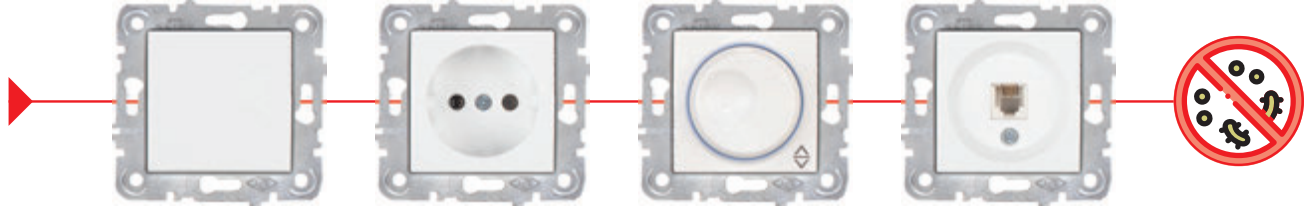

Keira Antibakteriyel Anahtar ve Priz Serisi

Kod No	Özellikler	Koli Ad.	Fiyat
Anahtar Grubu			
205157	Anahtar	120	1,35 $
205158	Light	120	1,40 $
205159	Kapı otomatığı	120	1,40 $
205160	Zil anahtarı	120	1,40 $
205161	Komitatör	120	1,65 $
205162	Vavien	120	1,60 $
205163	Permitatör	120	2,20 $
205164	Komitatör vavien	120	2,20 $
205165	Jaluzi anahtarı	120	2,10 $
205166	Şofben anahtarı	120	2,30 $
205167	3'lü anahtar	120	2,95 $

Kod No	Özellikler	Koli Ad.	Fiyat
Priz Grubu			
205168	Priz	120	1,25 $
205169	Topraklı priz	120	1,60 $
205170	Çocuk korumalı topraklı priz	120	2,00 $
205171	UPS topraklı priz	120	1,90 $
205172	UPS çocuk korumalı topraklı priz	120	2,10 $
205173	Kapaklı topraklı priz	120	2,05 $
205174	Çocuk korumalı kapaklı topraklı priz	120	2,20 $
205175	UPS kapaklı topraklı priz	120	2,10 $

Kod No	Özellikler	Koli Ad.	Fiyat
TV/Radyo Grubu			
205176	TV priz geçişli	120	2,85 $
205177	TV priz sonlu	120	2,85 $
205178	TV priz dirençsiz	120	2,85 $
205179	Uydu prizi F konnektörlü geçişli	120	3,25 $
205181	TV - Radyo priz geçişli	120	8,55 $
205182	TV - Radyo priz sonlu	120	8,55 $
205183	TV - Sat priz geçişli	120	8,90 $
205184	TV - Sat priz sonlu	120	8,90 $

Kod No	Cinsi	Koli Ad.	Fiyat
iletişim Grubu			
205186	Numeris telefon prizi (RJ11)	120	1,55 $
205187	İkili numeris (RJ11)	120	2,05 $
205188	Data numeris (RJ45CAT5-RJ11)	120	5,05 $
205189	Data priz (RJ45CAT5)	120	4,10 $
205190	İkili data priz (RJ45CAT5)	120	6,20 $
205191	Data jaksız	120	1,65 $
205192	Data priz (RJ45CAT6)	120	4,10 $
205193	İkili data priz (RJ45CAT6)	120	6,95 $
205194	Data - Numeris (RJ45CAT6-RJ11)	120	5,05 $
205195	Müzik Yayın Prizi	80	8,95 $
205196	VGA Prizi	80	12,25 $
205201	Müzik yayın anahtarı	80	7,60 $

Kod No	Cinsi	Koli Ad.	Fiyat
Dimmer Grubu			
205197	Dimmer 600W	80	8,25 $
205198	Dimmer 1000W	80	11,60 $
205199	Dimmer vavien 600W	80	14,60 $
205200	Dimmer RC 300W	80	19,30 $

Kod No	Cinsi	Koli Ad.	Fiyat
Işıklı Anahtar Grubu			
205202	Işıklı anahtar	120	2,25 $
205203	Işıklı light	120	2,20 $
205204	Işıklı komitatör	120	2,60 $
205205	Işıklı vavien	120	2,35 $
205206	Işıklı etiketli zil	120	2,35 $
205207	Işıklı dimmer 600W	80	9,15 $
205208	Işıklı dimmer 1000W	80	12,50 $
205209	Işıklı dimmer vavien 600W	80	15,50 $
205210	Işıklı dimmer RC 300W	80	20,20 $

Kod No	Cinsi	Koli Ad.	Fiyat
Çerçeveler			
310129	1'li çerçeve	200	0,30 $
202291	2'li çerçeve yatay-dikey	200	0,78 $
202303	3'lü çerçeve yatay-dikey	150	1,05 $
202312	4'lü çerçeve yatay-dikey	50	1,43 $
202320	5'li çerçeve yatay-dikey	50	1,68 $
202327	6'li çerçeve yatay-dikey	50	2,18 $