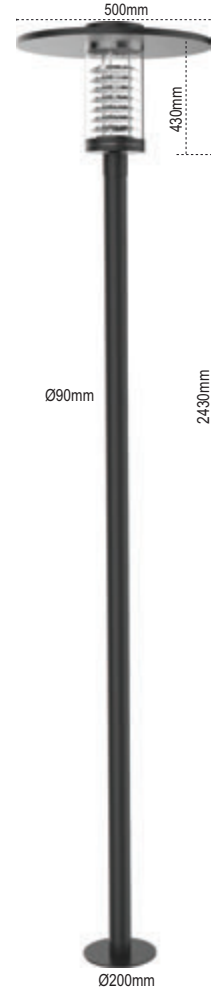

Arta

IP 54

Kod No	Özellikler	Koli Adedi	Fiyat
107591	Arta Boru Direk Arm. E27	1	230,00 $