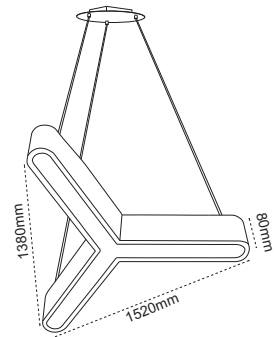

Tria

IP 40 3000K 4000K 6500K

Kod No	Özellikler	Koli Adedi	Fiyat
109141	130W 4000K 1300x1500mm	1	350,00 $

Yeni Ürün