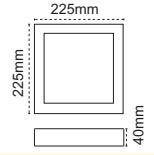

Sirma 18W

IP 40

Kod no	Özellikler	Koli Adedi	Fiyat
107999	18W 4000K	20	11,00 \$
108000	18W 6500K	20	11,00 \$

Sirma 18W

Yeni Ürün

IP 40

Kod no	Özellikler	Koli Adedi	Fiyat
107997	18W 4000K	20	11,00 \$
107998	18W 6500K	20	11,00 \$