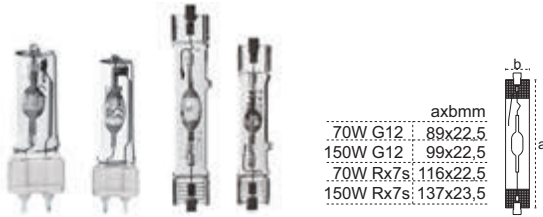

Metal Lambalar

Kod No	Özellikler	Koli Adedi	Fiyat
313519	70W 5500K G12	100	9,70 $
313520	150W 5500K G12	100	10,70 $
313521	70W 3000K G12	100	9,70 $
313522	150W 3000K G12	100	10,70 $
313511	70W 5500K Rx7s	100	8,40 $
313515	150W 5500K Rx7s	100	8,40 $

24w LED Lamba