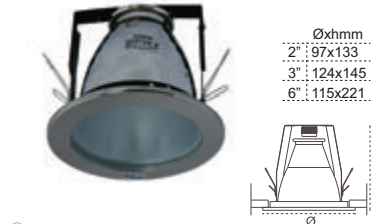

Downlight
Sarin Camlı

Kod No	Özellikler	Koli Adedi	Fiyat
204158	2" Y2 G24 Camlı Boş	50	2,50 $
203359	3" Y2 G24 Camlı Boş	50	6,00 $
204160	6" Y2 G24 Camlı Boş	20	10,00 $