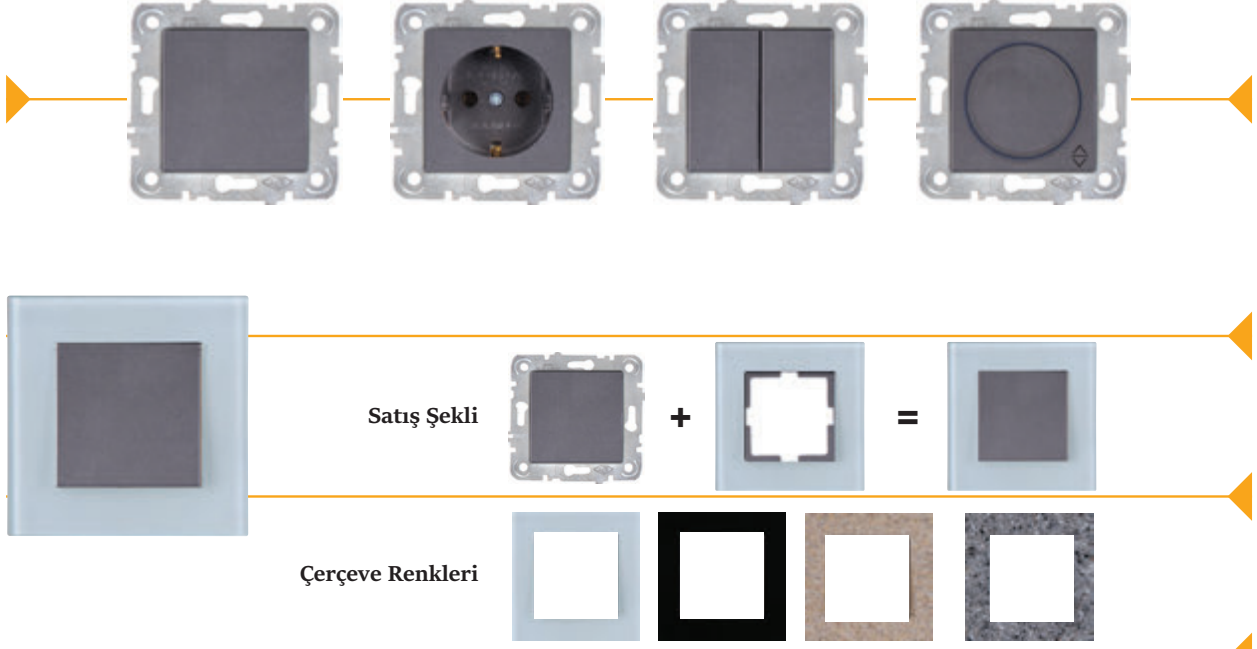

Keira Füme / Cam-Corlan

Kod No	Cinsi	Koli Ad.	Fiyat
Anahtar Grubu			
205041	Anahtar	120	1,85 $
205042	Light	120	1,90 $
205043	Kapı otomatığı	120	1,90 $
205044	Zil anahtarı	120	1,90 $
205045	Komitatör	120	2,15 $
205046	Vavien	120	2,10 $
205047	Permitatör	120	2,60 $
205048	Komitatör vavien	120	2,65 $
205049	Jaluzi anahtarı	120	2,55 $
205050	Şofben anahtarı	120	2,80 $
205051	3'lü anahtar	120	3,40 $
Priz Grubu			
205052	Priz	120	1,95 $
205053	Topraklı priz	120	2,30 $
205054	Çocuk korumalı topraklı priz	120	2,75 $
205055	UPS topraklı priz	120	2,60 $
205155	UPS çocuk korumalı topraklı priz	120	2,85 $
205057	Kapaklı topraklı priz	120	2,80 $
205058	Çocuk korumalı kapaklı topraklı priz	120	2,90 $
205059	UPS kapaklı topraklı priz	120	2,80 $
TV/Radyo Grubu			
205060	TV priz geçişli	120	3,60 $
205061	TV priz sonlu	120	3,60 $
205062	TV priz dirençsiz	120	3,60 $
205063	Uydu prizi F komnektörlü geçişli	120	4,00 $
205065	TV - Radyo priz geçişli	120	9,35 $
205066	TV - Radyo priz sonlu	120	9,35 $
205067	TV - Sat priz geçişli	120	9,75 $
205068	TV - Sat priz sonlu	120	9,75 $
Dimmer Grubu			
205081	Dimmer 600W	80	8,45 $
205082	Dimmer 1000W	80	12,50 $
205085	Dimmer vavien 600W	80	15,50 $
205086	Dimmer RC 300W	80	20,25 $

Kod No	Cinsi	Koli Ad.	Fiyat
İletişim Grubu			
205070	Numeris telefon prizi (RJ11)	120	2,30 $
205071	İkili numeris (RJ11)	120	2,30 $
205072	Data numeris (RJ45CAT5-RJ11)	120	5,80 $
205073	Data priz (RJ45CAT5)	120	4,85 $
205074	İkili data priz (RJ45CAT5)	120	6,30 $
205075	Data jaksız	120	2,35 $
205076	Data priz (RJ45CAT6)	120	4,85 $
205077	İkili data priz (RJ45CAT6)	120	6,30 $
205078	Data - Numeris (RJ45CAT6-RJ11)	120	5,80 $
205079	Müzik Yayın Prizi	80	8,95 $
205080	VGA Prizi	80	12,95 $
205087	Müzik yayın anahtarı	80	8,40 $
İşıkli Anahtar Grubu			
205088	İşıkli anahtar	120	2,90 $
205089	İşıkli light	120	2,95 $
205090	İşıkli komitatör	120	3,20 $
205091	İşıkli vavien	120	3,10 $
205092	İşıkli etiketli zil	120	2,95 $
205093	İşıkli dimmer 600W	80	8,80 $
205094	İşıkli dimmer 1000W	80	13,10 $
205095	İşıkli dimmer vavien 600W	80	15,75 $
205096	İşıkli dimmer RC 300W	80	20,75 $
Çerçeveler			
310355	Beyaz cam tekli	400	8,00 $
310356	Beyaz cam ikili	200	10,00 $
310357	Beyaz cam üçlü	150	12,00 $
310358	Siyah cam tekli	400	8,00 $
310359	Siyah cam ikili	200	10,00 $
310360	Siyah cam üçlü	150	12,00 $
310361	Gri corlan cam tekli	400	8,00 $
310362	Gri corlan cam ikili	200	10,00 $
310363	Gri corlan cam üçlü	150	12,00 $
310364	Kahverengi corlan cam tekli	400	8,00 $
310365	Kahverengi corlan cam ikili	200	10,00 $
310366	Kahverengi corlan cam üçlü	150	12,00 $