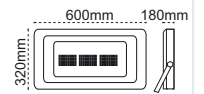

Franko 250W

IP 65

Kod No	Özellikler	Koli Adedi	Fiyat
107115	250W 5000K	1	216,00 $
310865	250W Tel Kafes	1	20,00 $