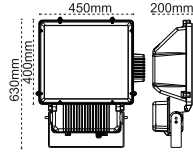

Franko 30W-Tripot

IP 65

Kod No	Özellikler	Koli Adedi	Fiyat
107100	30W 6500K	10	24,50 \$
203948	Projektör Tripot	4	35,00 \$

Olimpiad 1000W-400w
Simetrik
Fiberglass

1000W

IP 65

Kod No	Özellikler	Koli Adedi	Fiyat
105256	400W Metal MH	1	100,00 \$
105137	1000W Metal, MH/SB	1	189,00 \$