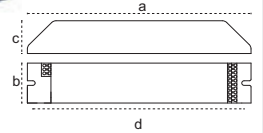

Elektronik Balast

IP 40

Kod No	Özellikler	axbxcxdmm	Koli Adedi	Fiyat
313142	1X18W TLD	295x31x29x285	10	10,00 $
313144	2X18W TLD	295x31x29x285	10	10,00 $
313143	1X36W TLD	295x31x29x285	10	10,00 $
313145	2X36W TLD	295x31x29x285	10	10,00 $
313158	4X14W T5	332x34x32x322	10	10,00 $