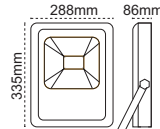

Franko 100W

IP 65

Kod No	Özellikler	Koli Adedi	Fiyat
107105	100W 4000K	4	63,00 $
107106	100W 6500K	4	63,00 $