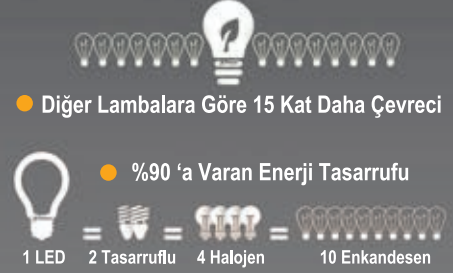

LED Lambalar

2 Kere Kazan Hem Alırken Hem Kullanırken

● Diğer Lambalara Göre 15 Kat Daha Çevreci

● %90 'a Varan Enerji Tasarrufu

1 LED = 2 Tasarruflu = 4 Halojen = 10 Enkandesen