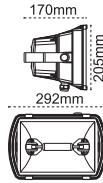

Elit Lirad 70-150W
Simetrik Fiberglass

IP 65

Kod No	Özellikler	Koli Adedi	Fiyat
104320	70W MH/SB MHN-TD	6	45,75 $
104323	150W MH/SB MHN-TD	6	50,50 $