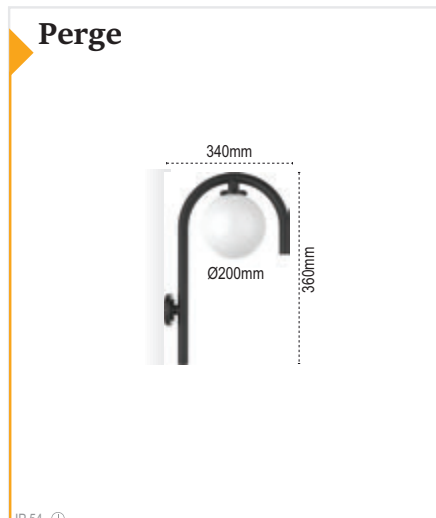

Kod No	Özellikler	Koli Adedi	Fiyat
107395	E27 Duylu	1	50,00 \$

Kod No	Özellikler	Koli Adedi	Fiyat
107391	E27 Duylu	1	40,00 \$

Kod No	Özellikler	Koli Adedi	Fiyat
107409	E27 Duylu	1	60,00 \$

Bahçe Spotu
Erbaled