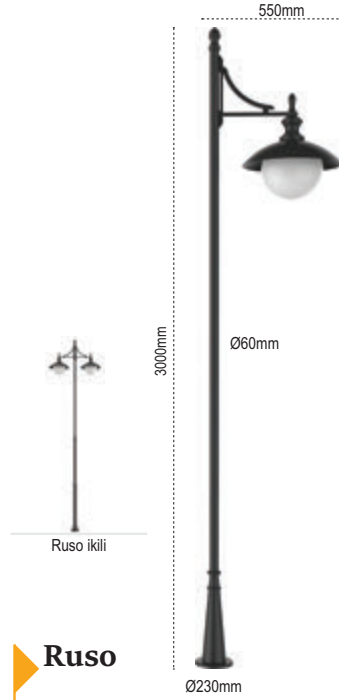

Ruso

IP 54 ☹

Kod No	Özellikler	Koli Adedi	Fiyat
107461	Tekli Döküm Dipli Direk E27	1	213,00 $
107463	İkili Döküm Dipli Direk E27	1	285,00 $