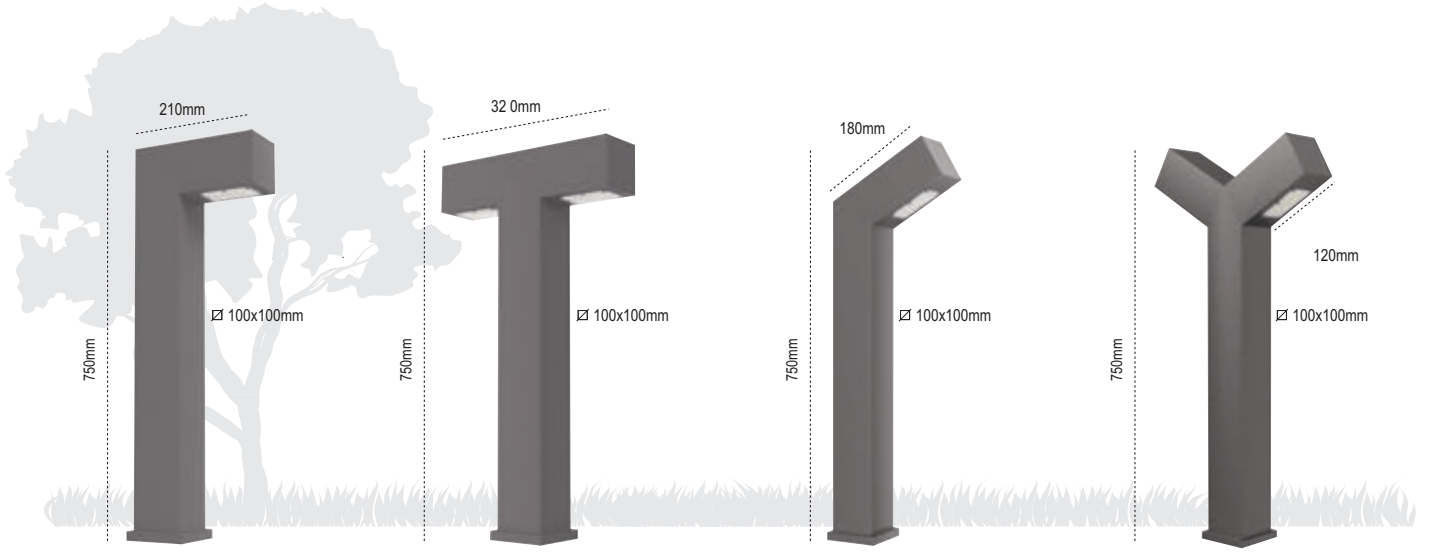

Alcatra

IP 65

Kod No	Özellikler	Koli Adedi	Fiyat
108856	18W 4000K	1	139.50 $

Dominik

IP 65

Kod No	Özellikler	Koli Adedi	Fiyat
108866	2x18W 4000K	1	194.50 $

Tahiti

IP 65

Kod No	Özellikler	Koli Adedi	Fiyat
108868	18W 4000K	1	139.50 $

Mikanos

IP 65

Kod No	Özellikler	Koli Adedi	Fiyat
108869	2x18W 4000K	1	194.50 $