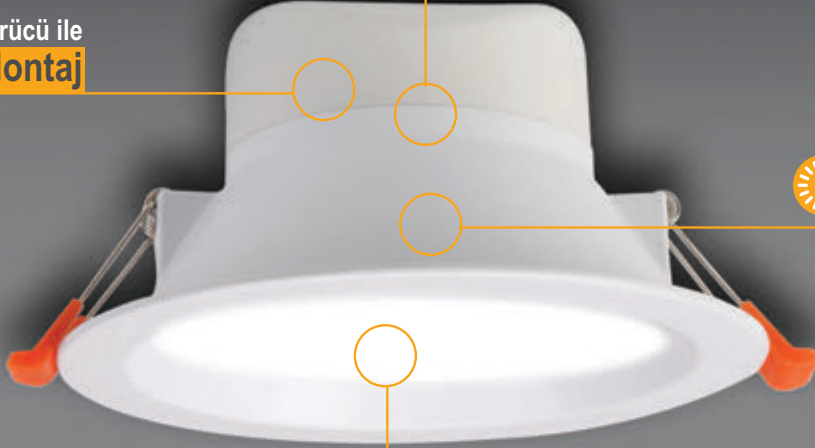

Rita

Hibrit Gövde

Alüminyum + Polimer Enjeksiyon

Entegre Sürücü ile
Kolay Montaj

Backlight Teknolojisi ile
Yüksek Lümen

İçten difüzörlü tasarımı ile

Kamaşmayı Önler

Yeni Rita Seri ile
Backlight Konforu
Şimdi Ekonomik Fiyatlara