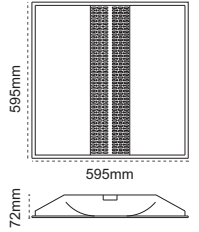

Estetik Görünüm

Divald'in minimal çizgileri ve dekoratif tasarımı mekanlarınıza estetik görünüm katar.