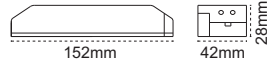

IP20 Sabit Akım LED Sürücüler

IP 20

Kod No	Özellikler	Koli Adedi	Fiyat
313180	20W 600 mA 16-42 V DC Çıkış Gerilimi	100	12,00 $
313181	15W 700 mA 11-25 V DC Çıkış Gerilimi	100	12,00 $
313179	25W 400 mA 25-63 V DC Çıkış Gerilimi	100	15,00 $
313170	40W 600 mA 33-68 V DC Çıkış Gerilimi	100	15,00 $