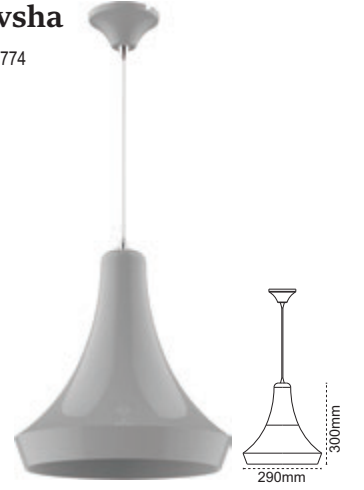

Simi
108972

Pico
103782

Rodos
103777

Avsha
103774

Sana
104278

Tuna
104284

Dekoratif Sarkıt Armatürler

IP 20 