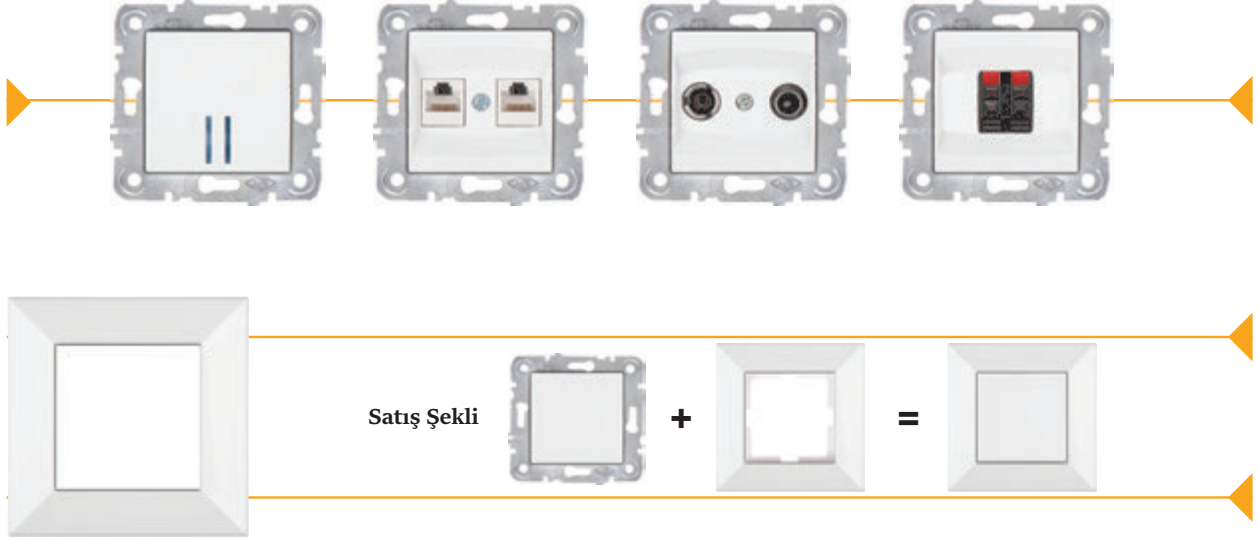

Keira Beyaz Anahtar ve Priz Serisi

Kod No	Özellikler	Koli Ad.	Fiyat
Anahtar Grubu			
202558	Anahtar	120	1,20 $
204991	Light	120	1,25 $
204992	Kapı otomatiji	120	1,25 $
204993	Zil anahtarı	120	1,25 $
202561	Komitatör	120	1,50 $
204994	Vavien	120	1,45 $
204995	Permitatör	120	2,05 $
204996	Komitatör vavien	120	2,05 $
204997	Jaluzi anahtarı	120	1,95 $
204998	Şofben anahtarı	120	2,15 $
204999	3'lü anahtar	120	2,80 $
Priz Grubu			
205000	Priz	120	1,10 $
202563	Topraklı priz	120	1,45 $
205001	Çocuk korumalı topraklı priz	120	1,85 $
205002	UPS topraklı priz	120	1,75 $
205153	UPS çocuk korumalı topraklı priz	120	1,95 $
205004	Kapaklı topraklı priz	120	1,90 $
205154	Çocuk korumalı kapaklı topraklı priz	120	2,05 $
205006	UPS kapaklı topraklı priz	120	1,95 $
TV/Radyo Grubu			
205009	TV priz geçişi	120	2,70 $
205010	TV priz sonlu	120	2,70 $
205011	TV priz dirençsiz	120	2,70 $
205012	Uydu prizi F komnektörlü geçişi	120	3,10 $
205014	TV - Radyo priz geçişi	120	8,40 $
205015	TV - Radyo priz sonlu	120	8,40 $
205016	TV - Sat priz geçişi	120	8,75 $
205007	TV - Sat priz sonlu	120	8,75 $

Kod No	Özellikler	Koli Ad.	Fiyat
iletişim Grubu			
205008	Numeris telefon prizi (RJ11)	120	1,40 $
205017	İkili numeris (RJ11)	120	1,90 $
205018	Data numeris (RJ45CAT5-RJ11)	120	4,90 $
205022	Data priz (RJ45CAT5)	120	3,95 $
205020	İkili data priz (RJ45CAT5)	120	6,05 $
205021	Data jaksız	120	1,50 $
205022	Data priz (RJ45CAT6)	120	3,95 $
205023	İkili data priz (RJ45CAT6)	120	6,80 $
205024	Data - Numeris (RJ45CAT6-RJ11)	120	4,90 $
205025	Müzik Yayın Prizi	80	7,95 $
205026	VGA Prizi	80	12,10 $
205031	Müzik yayın anahtarı	80	7,45 $
Dimmer Grubu			
205027	Dimmer 600W	80	8,10 $
205028	Dimmer 1000W	80	11,45 $
205029	Dimmer vavien 600W	80	14,45 $
205030	Dimmer RC 300W	80	19,15 $
Işıklı Anahtar Grubu			
205032	Işıklı anahtar	120	2,10 $
205033	Işıklı light	120	2,05 $
205034	Işıklı komitatör	120	2,45 $
205035	Işıklı vavien	120	2,20 $
205036	Işıklı etiketli zil	120	2,20 $
205037	Işıklı dimmer 600W	80	9,00 $
205038	Işıklı dimmer 1000W	80	12,35 $
205039	Işıklı dimmer vavien 600W	80	15,35 $
205040	Işıklı dimmer RC 300W	80	20,00 $
Çerçeveler			
310129	1'li çerçeve	200	0,17 $
202286	2'li çerçeve yatay-dikey	150	0,65 $
202298	3'lü çerçeve yatay-dikey	50	0,90 $
202310	4'lü çerçeve yatay-dikey	50	1,25 $
202319	5'li çerçeve yatay-dikey	50	1,45 $
202326	6'li çerçeve yatay-dikey	50	1,90 $