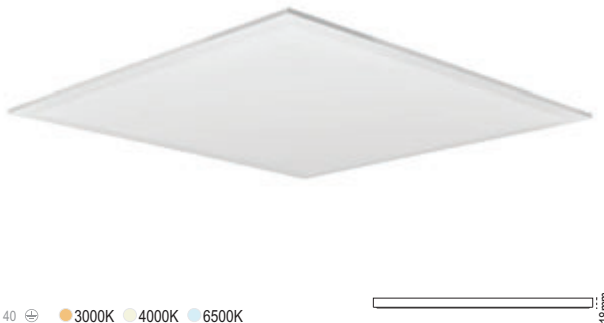

ENEC ve TSE Belgeli

Mioled Plus, EU menşei komponente sahiptir.

Kod No	Özellikler	Koli Adedi	Fiyat
108418	28W 60X60 6500K ENEC	5	39,00 $
108580	36W 60X60 6500K ENEC	5	39,00 $

Mioled Speaker

Sıva Altı 40W