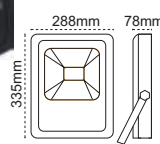

Franko 50-70W

6500K 4500K Amber Yeşil

IP 65

Kod No	Özellikler	Koli Adedi	Fiyat
107101	50W 4000K	6	35,00 $
107102	50W 6500K	6	35,00 $
108166	50W Amber	6	46,25 $
108167	50W Yeşil	6	46,25 $
107103	70W 4000K	4	50,00 $
107104	70W 6500K	4	50,00 $