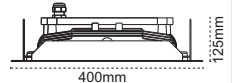

Kod No	Özellikler	Koli Adedi	Fiyat
106578	Piroliz Ex 50W 6500K	1	686,00 $
106579	Piroliz Ex 75W 6500K	1	775,00 $
106580	Piroliz Ex 100W 6500K	1	864,00 $
106581	Piroliz Ex 125W 6500K	1	954,00 $
106582	Piroliz Ex 150W 6500K	1	1.043,00 $