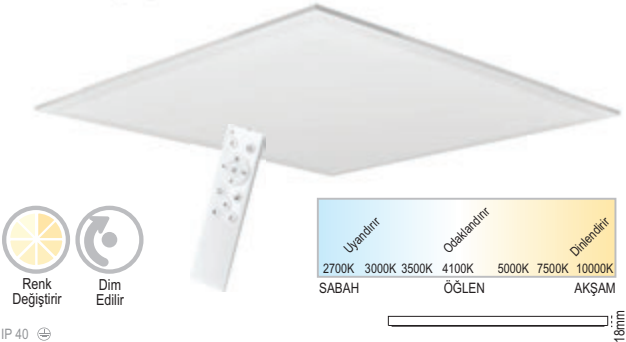

Mioled Aura ile Kontrol Sizde!

Mioled Aura kontrol kumandasıyla dim edilir. Renk sıcaklığı ayarlanır.

Kod No	Özellikler	Koli Adedi	Fiyat
108161	45W 60X60 Aura	5	102,50 $

Yeni Ürün

Mioled IP65

Sıva Altı 40W