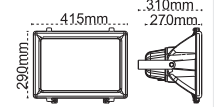

IP 65

Kod No	Özellikler	Koli Adedi	Fiyat
105161	250W MH/SB HPI-T	1	75,00 $
105173	400W SB SON-T	2	90,00 $
105166	400W MH HPI-T	2	80,00 $