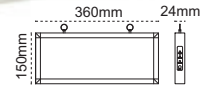

Kod No	Özellikler	Koli Adedi	Fiyat
203891	Tek Yön 3W 3 Saat	10	9,00 \$

Çift Yön Exiled

sabit etiketli

IP 20 ☺

Kod No	Özellikler	Koli Adedi	Fiyat
203885	Çift Yön 3W 3 Saat	10	9,00 \$

Çift Yön Exiled

sabit etiketli