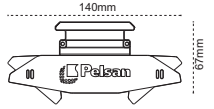

7 kademeli ayarlanabilir ışık açısı ile pratik bir şekilde istediğiniz yere ışığı yönlendirebilirsiniz. (15° - 115°)

Multiline LED Lineer Armatür

Sürekli lineer aydınlatma oluşturur.
Lineer bağlantı için tasarlanmış yan kapaklar ve bağlantı aparatı ile kesintisiz ışık imkanı verir.