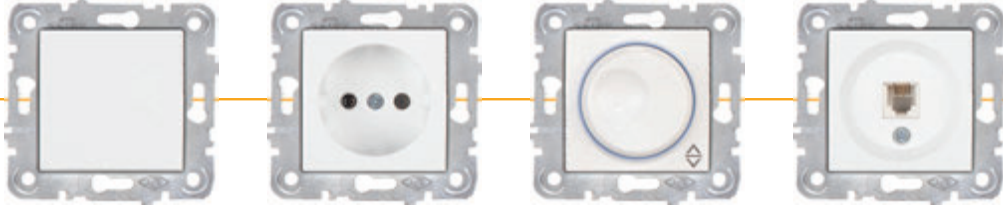

Keira Beyaz / Cam-Corlan

Kod No	Cinsi	Koli Ad.	Fiyat
Anahtar Grubu			
202558	Anahtar	120	1,20 $
204991	Light	120	1,25 $
204992	Kapı otomatığı	120	1,25 $
204993	Zil anahtarı	120	1,25 $
202561	Komitatör	120	1,50 $
204994	Vavien	120	1,45 $
204995	Permitatör	120	2,05 $
204996	Komitatör vavien	120	2,05 $
204997	Jaluzi anahtarı	120	1,95 $
204998	Şofben anahtarı	120	2,15 $
204999	3'lü anahtar	120	2,80 $

Kod No	Cinsi	Koli Ad.	Fiyat
Priz Grubu			
205000	Priz	120	1,10 $
202563	Topraklı priz	120	1,45 $
205001	Çocuk korumalı topraklı priz	120	1,85 $
205002	UPS topraklı priz	120	1,75 $
205153	UPS çocuk korumalı topraklı priz	120	1,95 $
205004	Kapaklı topraklı priz	120	1,90 $
205154	Çocuk korumalı kapaklı topraklı priz	120	2,05 $
205006	UPS kapaklı topraklı priz	120	1,95 $

Kod No	Cinsi	Koli Ad.	Fiyat
TV/Radyo Grubu			
205009	TV priz geçişi	120	2,70 $
205010	TV priz sonlu	120	2,70 $
205011	TV priz dirençsiz	120	2,70 $
205012	Uydu prizi F konnektörü geçişi	120	3,10 $
205014	TV - Radyo priz geçişi	120	8,40 $
205015	TV - Radyo priz sonlu	120	8,40 $
205016	TV - Sat priz geçişi	120	8,75 $
205007	TV - Sat priz sonlu	120	8,75 $

Kod No	Cinsi	Koli Ad.	Fiyat
Dimmer Grubu			
205027	Dimmer 600W	80	8,10 $
205028	Dimmer 1000W	80	11,45 $
205029	Dimmer vavien 600W	80	14,45 $
205030	Dimmer RC 300W	80	19,15 $

Kod No	Cinsi	Koli Ad.	Fiyat
İletişim Grubu			
205008	Numeris telefon prizi (RJ11)	120	1,40 $
205017	İkili numeris (RJ11)	120	1,90 $
205018	Data numeris (RJ45CAT5-RJ11)	120	4,90 $
205022	Data priz (RJ45CAT5)	120	3,95 $
205020	İkili data priz (RJ45CAT5)	120	6,05 $
205021	Data jaksız	120	1,50 $
205022	Data priz (RJ45CAT6)	120	3,95 $
205023	İkili data priz (RJ45CAT6)	120	6,80 $
205024	Data - Numeris (RJ45CAT6-RJ11)	120	4,90 $
205025	Müzik Yayın Prizi	80	7,95 $
205026	VGA Prizi	80	12,10 $
205031	Müzik yayın anahtarı	80	7,45 $

Kod No	Cinsi	Koli Ad.	Fiyat
İşıkli Anahtar Grubu			
205032	İşıkli anahtar	120	2,10 $
205033	İşıkli light	120	2,05 $
205034	İşıkli komitatör	120	2,45 $
205035	İşıkli vavien	120	2,20 $
205036	İşıkli etiketli zil	120	2,20 $
205037	İşıkli dimmer 600W	80	9,00 $
205038	İşıkli dimmer 1000W	80	12,35 $
205039	İşıkli dimmer vavien 600W	80	15,35 $
205040	İşıkli dimmer RC 300W	80	20,00 $

Kod No	Cinsi	Koli Ad.	Fiyat
Çerçeveler			
310355	Beyaz cam tekli	400	8,00 $
310356	Beyaz cam ikili	200	10,00 $
310357	Beyaz cam üçlü	150	12,00 $
310358	Siyah cam tekli	400	8,00 $
310359	Siyah cam ikili	200	10,00 $
310360	Siyah cam üçlü	150	12,00 $
310361	Gri corlan cam tekli	400	8,00 $
310362	Gri corlan cam ikili	200	10,00 $
310363	Gri corlan cam üçlü	150	12,00 $
310364	Kahverengi corlan cam tekli	400	8,00 $
310365	Kahverengi corlan cam ikili	200	10,00 $
310366	Kahverengi corlan cam üçlü	150	12,00 $