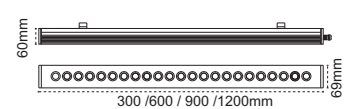

Renk Opsiyonları