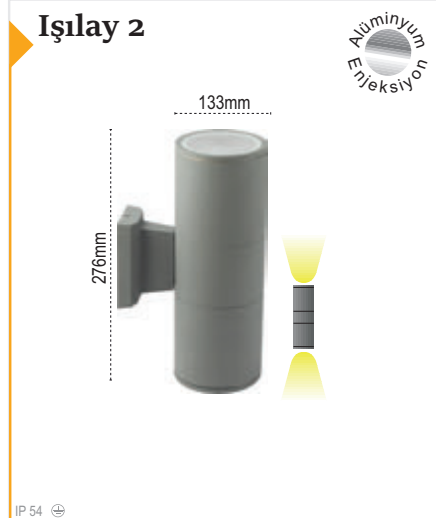

Noa

Kod No	Özellikler	Koli Adedi	Fiyat
107578	E27 Duylu	1	50,00 \$

Fia

Kod No	Özellikler	Koli Adedi	Fiyat
107557	E27 Duylu	1	90,00 \$

Kod No	Özellikler	Koli Adedi	Fiyat
204505	E27 Duylu	18	27,00 \$

Kod No	Özellikler	Koli Adedi	Fiyat
204506	2xE27 Duylu	12	31,00 \$