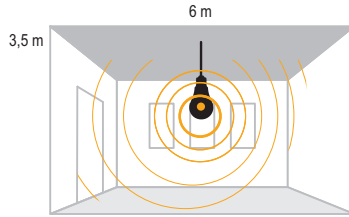

Duyulu Hareket Sensörü