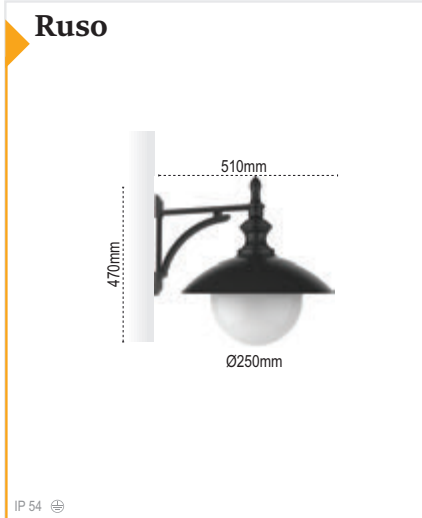

Kod No	Özellikler	Koli Adedi	Fiyat
107393	E27 Duylu	1	45,00 $