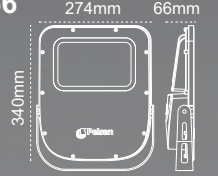

Ria MED

250W MH Eşdeğer
Işık Çıktısı

50-120W

150 lm/W'a Varan
Etkinlik Faktörü

Toz ve Su Almaz IP66

LM79

LM80

TM21

Yeni Ürün

-30/+50°C
Çalışma Sıcaklığı

+54.000 Ömürlü
Power LED Chip

ENEC Belgeli
Sürücü

Toz ve Su Almaz!
IP66

Kırılmaz, UV Katkılı
Optik Kapak
IK09

Etkin Isı Tahliyesi Sağlayan
IK09 Alüminyum Enjeksiyon Gövde

IP 66 4000K 6500K

Kod No	Özellikler	Koli Adedi	Fiyat
108560	50W 6500K	1	164,00 $
108562	80W 6500K	1	170,00 $
108564	100W 6500K	1	170,00 $
109220	120W 6500K	1	185,00 $