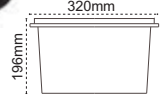

Yer Gömme
Kare Asimetrik

IP 65 ☺

Kod No	Özellikler	Koli Adedi	Fiyat
107648	RX7s	10	90,00 $