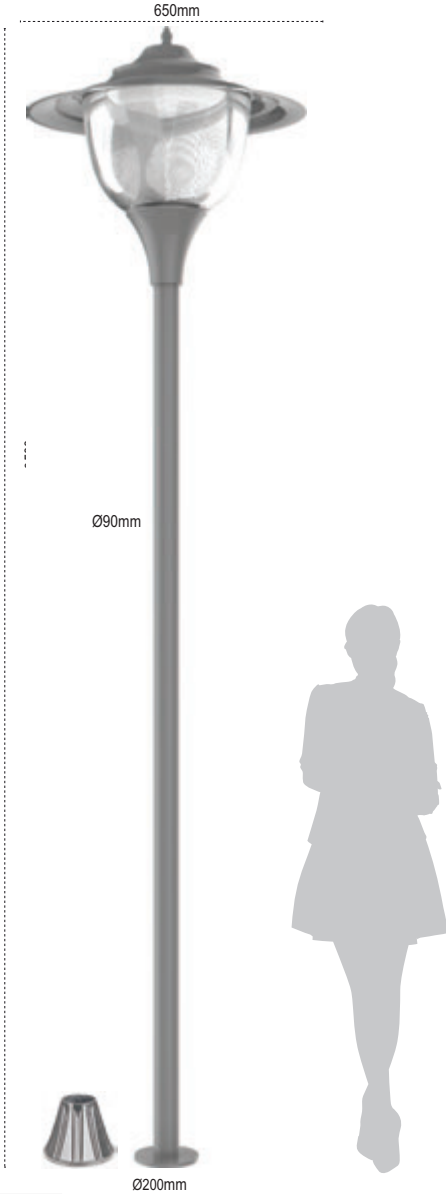

Mesaled

W 60W

5260 lm

Alüminyum Gövde

Kamaşma Kontrollü Özel Difüzör

Şok Fiyat
241.00$

Kamaşma kontrollü özel difüzör

- Özel prizmatik difüzör
- Kamaşma yapmayan optik dizayn
- Yüksek ışık geçirgenliği