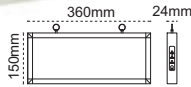

Etiket Opsiyonlu Exiled

opsiyonlu etiket

IP 20 ☺

Kod No	Özellikler	Koli Adedi	Fiyat
200379	Tek Yön Opsiyonlu Exiled	10	15,20 \$
200205	Çift Yön Opsiyonlu Exiled	10	20,10 \$

Tek Yön Exiled

sabit etiketli

IP 20 ☺