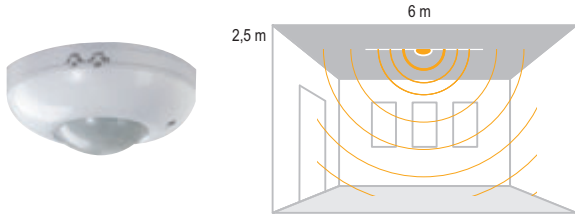

Havana Çift Işık Ø Gri/Mavi

IP 66

Kod No Özellikler Koli Adedi Fiyat

105094	E27	8	16,00 \$
108465	2XE27	8	17,00 \$

360° Hareket Sensörü

3 gözü teknoloji ile çok geniş bir alanı tarayarak her yönden algılama yapar.