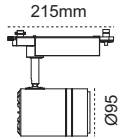

IP 40

Kod No	Özellikler	Koli Adedi	Fiyat
109068	30W COB LED 3000K EU Komponent	12	40,00 $
109069	30W COB LED 4000K EU Komponent	12	40,00 $

IP 40

Kod No	Özellikler	Koli Adedi	Fiyat
108008	40W COB LED 3000K	12	30,00 $
108009	40W COB LED 4000K	12	30,00 $