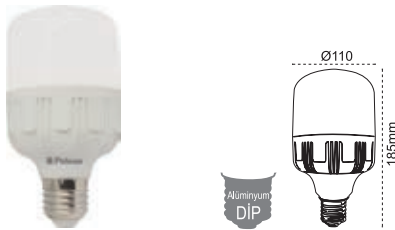

30W LED Lamba

Kod No	Özellikler	Koli Adedi	Fiyat
313420	30W 6500K E27	20	8,35 $

40W LED Lamba