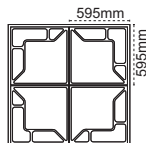

IP 40 3000K 4000K 6500K

Kod No	Özellikler	Koli Adedi	Fiyat
108512	33W 60x60 S.A. 6500K	4	70,00 $