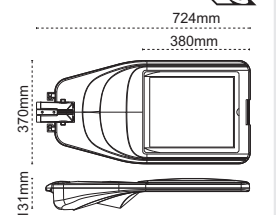

Rio Large IP66

240-300W

IP 66 4000K 6500K

Kod No	Özellikler	Koli Adedi	Fiyat
109194	240W 4000K	1	500,00 $
109196	270W 4000K	1	500,00 $
109198	300W 4000K	1	500,00 $