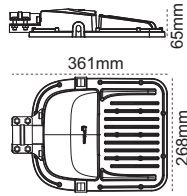

Doka

Yeni Ürün

Maksimum Performans İçin...

150 lm/W'a Varan Etkinlik Faktörü

Alüminyum Enjeksiyon Gövde

IP66 Toz ve Su Almaz!

ENEC Belgeli Driver @Tc - 70°C 100.000 Saat Ömür

+54.000 Saat Ömür LED Çip

IP 66 4000K 6500K

Kod No	Ozellikler	Koli Adedi	Fiyat
108943	50W 4000K	1	185,00 $
108944	80W 4000K	1	190,00 $
108947	100W 4000K	1	195,00 $
109219	120W 4000K	1	200,00 $

Madrid

Yeni Ürün

Hem Ekonomik, Hem Verimli!

*50W LED Işık Çıktısı 129 lm/W

129 lm/W Etkinlik Faktörü

4290 lm 33W

ENEC Belgeli Sürücü

+50.000 Saat Sistem Ömrü

IP 65 4000K 6500K

Kod No	Ozellikler	Koli Adedi	Fiyat
108494	33W 4000K	1	51,50 $

* 129 lm/W Etkinlik Faktörüyle 50W LED Sokak Armatürü Işık Çıktısı Sunar.