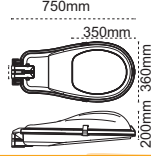

Seul

IP 65

Kod No	Özellikler	Koli Adedi	Fiyat
105979	30W 4000K	10	55,00 \$
104111	E27 Duyulu	10	16,00 \$

Roma Polimer Enjeksiyon

IP 66 ☺

Kod No	Özellikler	Koli Adedi	Fiyat
104102	250W SB SON-T	1	101,00 \$
104105	400W SB SON-T	1	112,25 \$