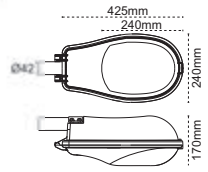

Seul

IP 65

Kod No	Özellikler	Koli Adedi	Fiyat
105979	30W 4000K	10	55,00 \$
104111	E27 Duyulu	10	16,00 \$

Roma Polimer Enjeksiyon

IP 66 ☺

Kod No	Özellikler	Koli Adedi	Fiyat
104102	250W SB SON-T	1	101,00 \$
104105	400W SB SON-T	1	112,25 \$