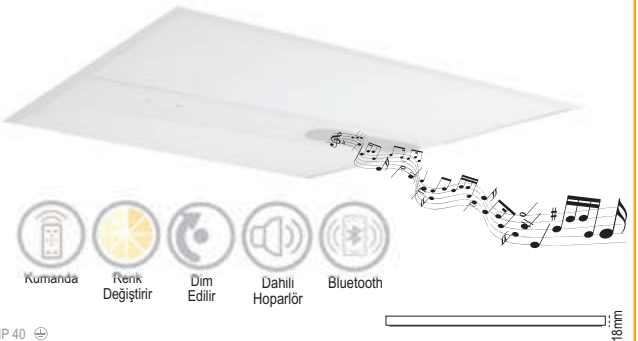

Mioled Speaker ile...

Günlük aydınlatma düzeninizi hareketlendirin.

Kod No	Özellikler	Koli Adedi	Fiyat
108153	40W 60X60 Speaker	5	102,50 $

Yeni Ürün