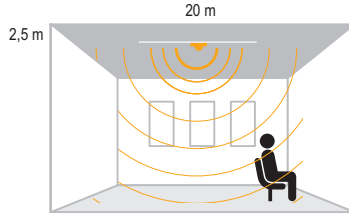

Varlık Sensörü