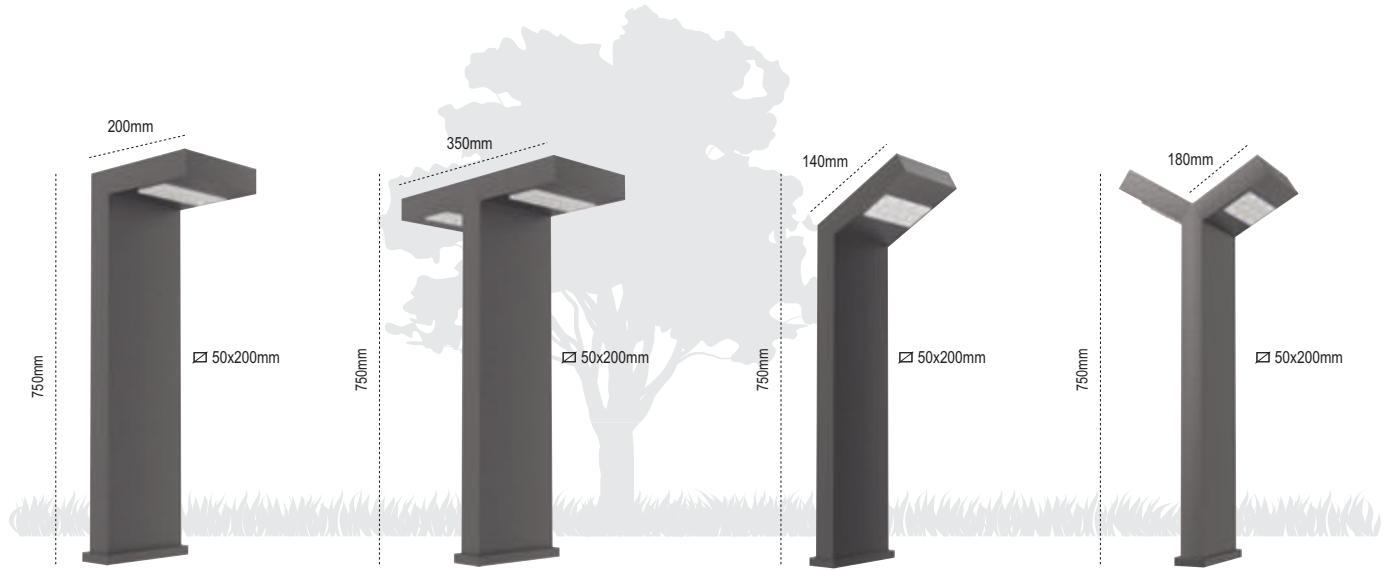

Hawaii

IP 65 ☺

Kod No	Özellikler	Koli Adedi	Fiyat
108874	20W 4000K	1	148.00 $

Bahama

IP 65 ☺

Kod No	Özellikler	Koli Adedi	Fiyat
108875	2x20W 4000K	1	171.50 $

Capri

IP 65 ☺

Kod No	Özellikler	Koli Adedi	Fiyat
108876	20W 4000K	1	148.00 $

Phuket

IP 65 ☺

Kod No	Özellikler	Koli Adedi	Fiyat
108877	2x20W 4000K	1	171.50 $