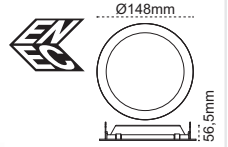

Tıra Ø Beyaz

Øxhmm
7W :148x56,5
10W :148x56,5
15W :197x56,5
20W :197x56,5
25W :233x56,5
35W :233x56,5

IP 40 ● 3000K ● 4000K ● 6500K

Kod No	Özellikler	Ø mm	Koli Adedi	Fiyat
106969	20W 4000K	220	10	50,00 $
106977	25W 4000K	220	10	55,00 $
106985	35W 4000K	220	10	60,00 $

Kod No	Özellikler	Ø mm	Koli Adedi	Fiyat
106943	10W 4000K	185	15	30,00 $
106950	15W 4000K	185	15	31,00 $
106961	20W 4000K	185	15	32,00 $

Kod No	Özellikler	Ø mm	Koli Adedi	Fiyat
106928	5W 4000K	132	20	22,00 $
106934	7W 4000K	132	20	22,50 $
106937	10W 4000K	132	20	23,00 $