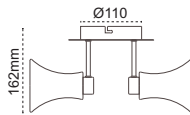

Dekoratif Aplik Piero 2

Kod No	Özellikler	Koli Adedi	Fiyat
204557	2xG9	12	17,00 $