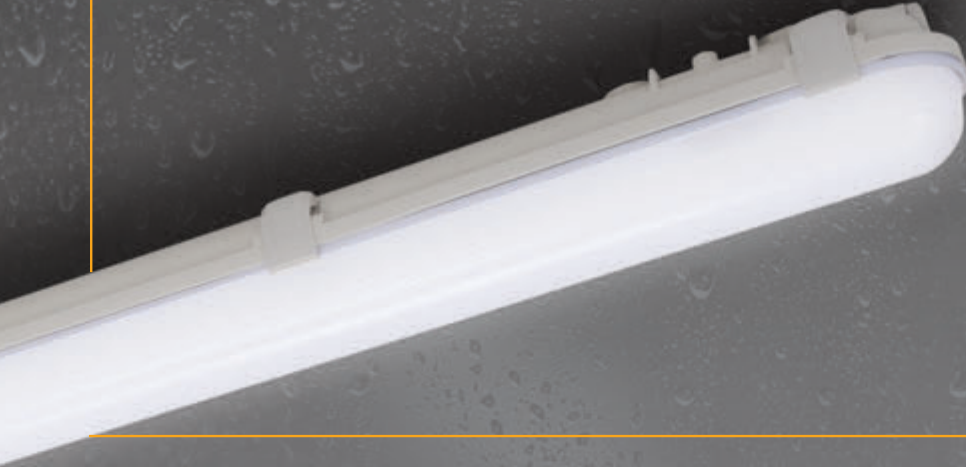

Largo Tüm Etanj İhtiyaçlarına Cevap Veren Tek Ürün!

IK08 Yüksek Darbe Dayanımı

GRP Gövde ile Zorlu Çevre Koşullarından Etkilenmez

IP65 Toz ve Su Almaz