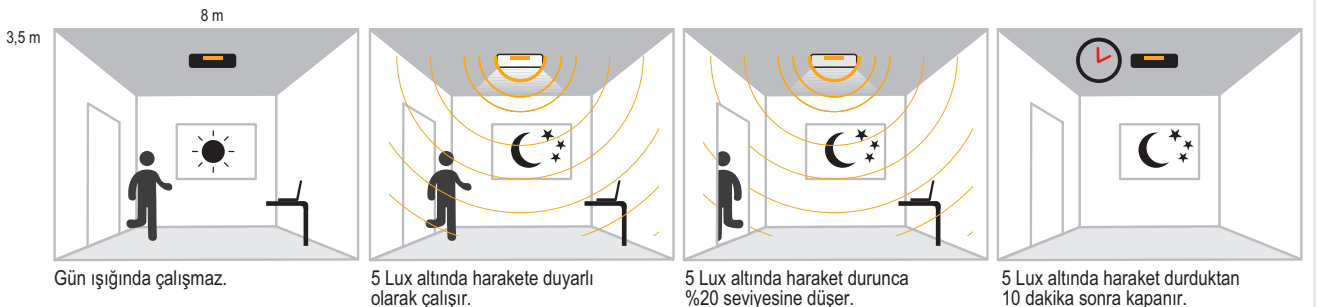

Varlık Sensörü

Ortamdaki kişiye duyarlı olarak aydınlatma kontrolü sağlar.

IP 20

Kod No	Özellikler	Koli Adedi	Fiyat
314733	Varlık Sensörü	50	22,20 $

Dört Yönlü Hareket Sensörü

Özellikle kör nokta algılamaları için ayarlanabilir başlığı sayesinde hassas algılama yapar.

IP 20

Kod No	Özellikler	Koli Adedi	Fiyat
314729	Dört Yönlü Hareket Sensörü	100	13,30 $

Sensörlü Aplik IP54 Mova

Yeni Ürün

IP 54

Kod No	Özellikler	Koli Adedi	Fiyat
109228	10W Sensörlü Aplik	12	23,00 $

Yüksek Tavan Sensörü

4-15 mt arası yüksekliklerde hassas algılama yapan yüksek tavan sensörü ile Lux, mesafe ve zaman ayarı yapılabilir.

IP 20

Kod No	Özellikler	Koli Adedi	Fiyat
314730	Yüksek Tavan Sensörü	50	31,60 $

Duyulu Hareket Sensörü

E27 duy uygunluğu ile lambalarda kontrol sağlar.

IP 20

Kod No	Özellikler	Koli Adedi	Fiyat
314722	Duyulu Hareket Sensörü	50	10,20 $

İç Sensör + LED Driver (15W - 27W)

IP 20

Kod No	Özellikler	Koli Adedi	Fiyat
314737	Radar Sensörlü Dim Driver 27W (30-45V /DC 600 mA)	50	30,75 $
314736	Radar Sensörlü Dim Driver 15W (30-51V /DC 300 mA)	50	27,75 $

İç Sensör + LED Driver Çalışma Sistemi

Sürücü ünitesi ile birleşik, multifonksiyonel aydınlatma kontrolü. Gün ışığı sensörü ile radar teknolojisini bir arada kullanarak maksimum verimliliği yakalayın.