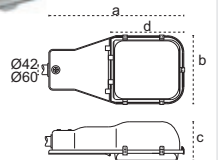

Bakü / Parma Temperli Camlı Alüminyum

IP 65 / 43 ☺

Kod No	Özellikler	aXbXcXd mm	Koli Adedi	Fiyat
103874	150W Sodyum SON-T	625X315X245X340	1	87,50 $
103877	250W Sodyum SON-T	625X315X245X340	1	96,00 $
103881	400W Sodyum SON-T	625X315X245X340	1	100,25 $
103790	160W Boş E27	570X280X195X300	5	43,00 $
103796	150W Sodyum SON-T	570X280X195X300	5	78,25 $

Aksesuarlar

Kod No	Özellikler	Koli Adedi	Fiyat
311160	Ø60 Direk Tipi Konsol Boru	1	8,50 $
311157	Set Üstü Konsol 60cm	1	8,50 $
311156	Duvar Tipi Konsol Boru 30cm Ø42	1	8,50 $
311151	Konsol Boru 60cm	1	4,65 $

Kod No	Özellikler	Koli Adedi	Fiyat
311155	Duvar Tipi Konsol Boru 60cm Ø42	1	7,00 $
311158	Kelepçeli Konsol	1	7,00 $
301125	60/42 Konsol Adaptörü	1	9,00 $
310724	Boru Kelepçe	1	1,85 $