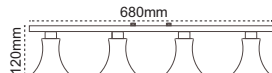

Dekoratif Aplik Piero 4

Kod No	Özellikler	Koli Adedi	Fiyat
204558	4xG9	4	45,00 $