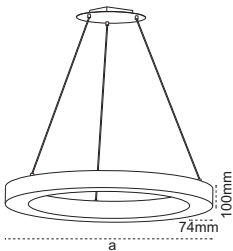

Circa

IP 40 ☺ ● 3000K ● 4000K ● 6500K

Kod No	Özellikler	Koli Adedi	Fiyat
105796	45W 4000K 600mm RAL 9006	1	150,00 $
108201	65W 4000K 900mm RAL 9006	1	250,00 $
108202	100W 4000K 1200mm RAL 9006	1	350,00 $
109139	90W 4000K 1500mm RAL 9006	1	400,00 $
317028	Circa-Polaris Askı Rozansı 1'li RAL 9006	1	5,00 $
316738	Circa-Polaris Askı Rozansı 3'lü RAL 9006	1	10,00 $

Polaris

IP 40 ☺ ● 3000K ● 4000K ● 6500K

Kod No	Özellikler	Koli Adedi	Fiyat
105807	40W 4000K 400mm RAL 9006	1	100,00 $
105814	60W 4000K 600mm RAL 9006	1	140,00 $
105818	70W 4000K 900mm RAL 9006	1	220,00 $
109140	120W 4000K 1200mm RAL 9006	1	350,00 $
317028	Circa-Polaris Askı Rozansı 1'li RAL 9006	1	5,00 $
316738	Circa-Polaris Askı Rozansı 3'lü RAL 9006	1	10,00 $