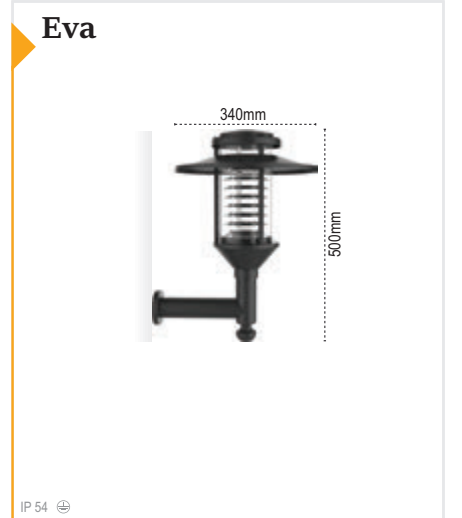

Kod No	Özellikler	Koli Adedi	Fiyat
107411	E27 Duylu	1	90,00 $