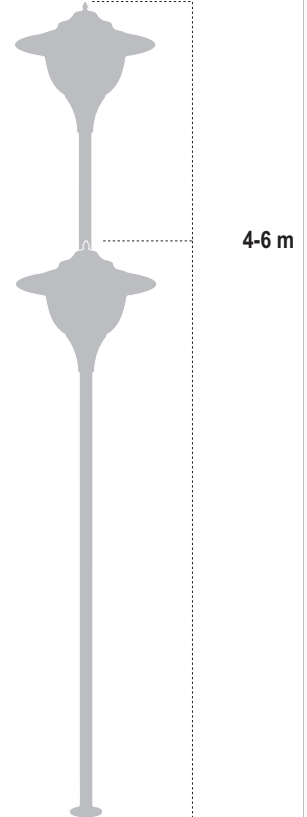

Önerilen Uygulama Yüksekliği