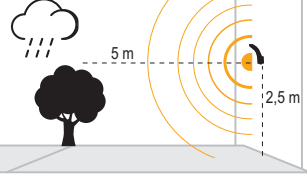

Sensörlü Aplik IP54 Mova

Yeni Ürün

IP 54

Kod No	Özellikler	Koli Adedi	Fiyat
109228	10W Sensörlü Aplik	12	23,00 \$

Yüksek Tavan Sensörü

4-15 mt arası yüksekliklerde hassas algılama yapan yüksek tavan sensörü ile Lux, mesafe ve zaman ayarı yapılabilir.