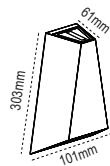

Cono

IP 40

Kod No	Özellikler	Koli Adedi	Fiyat
106049	6W LED 3000K	6	20,00 $

Dora LED