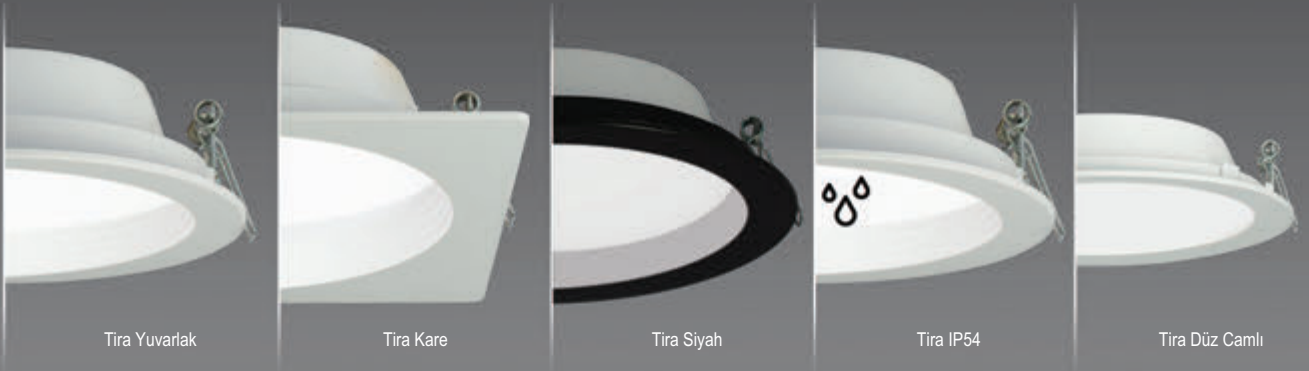

Yeni Ürün

Tria

IP 40   3000K  4000K  6500K

Kod No	Özellikler	Koli Adedi	Fiyat
109141	130W 4000K 1300x1500mm	1	350,00 \$

Yeni Ürün

Her Mekana Uygun Bir Tıra Armatür Mutlaka Vardır!

3 Farklı Boy / 9 Farklı Güç