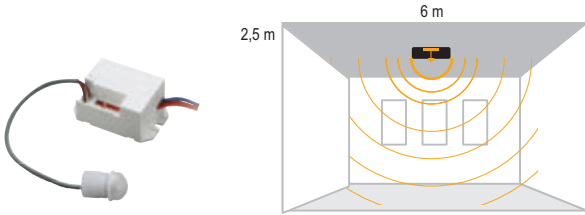

IP 20

Kod No	Özellikler	Koli Adedi	Fiyat
314720	360 Derece Hareket Sensörü	50	8,70 \$

180° Hareket Sensörü

IP 20

Kod No	Özellikler	Koli Adedi	Fiyat
314717	180 Derece Hareket Sensörü	50	8,10 \$

Mini Hareket Sensörü