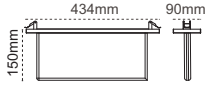

Etiket Opsiyonlu S.A Exiled

opsiyonlu etiket

IP 20 ☺

Kod No	Özellikler	Koli Adedi	Fiyat
200511	S.A Tek Yön Opsiyonlu Exiled	10	20,10 $
200545	S.A Çift Yön Opsiyonlu Exiled	10	25,00 $