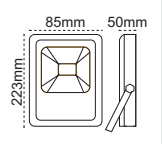

Franko 30W-Tripot

IP 65

Kod No	Özellikler	Koli Adedi	Fiyat
107100	30W 6500K	10	24,50 $
203948	Projektör Tripot	4	35,00 $