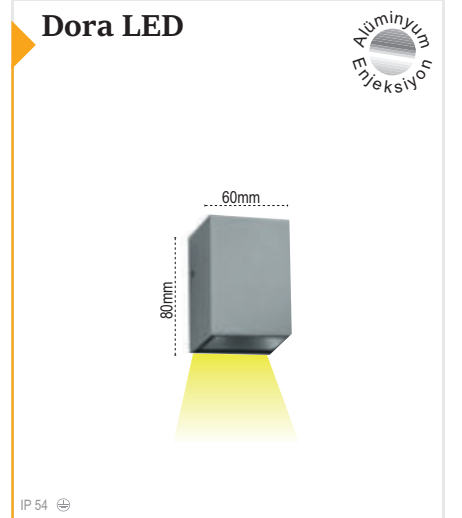

Noa

Kod No	Özellikler	Koli Adedi	Fiyat
107578	E27 Duylu	1	50,00 \$

Fia

Kod No	Özellikler	Koli Adedi	Fiyat
107557	E27 Duylu	1	90,00 \$

Kod No	Özellikler	Koli Adedi	Fiyat
204505	E27 Duylu	18	27,00 \$

Kod No	Özellikler	Koli Adedi	Fiyat
204506	2xE27 Duylu	12	31,00 \$