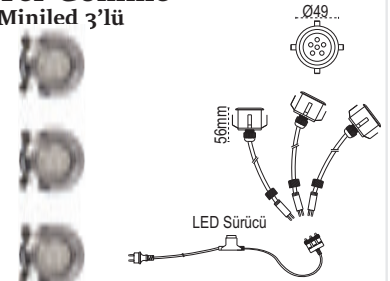

Yer Gömme
20

IP 65 ☺

Kod No	Özellikler	Koli Adedi	Fiyat
204264	Yer Gömme 20 Boş	1	31,00 $
105737	Yer Gömme 12X1W LED 3000K	1	162,80 $

Yer Gömme
25

IP 65 ☺

Kod No	Özellikler	Koli Adedi	Fiyat
204265	Yer Gömme Asimetrik G12 Boş	1	90,00 $

Yer Gömme
Kare Asimetrik

IP 65 ☺

Kod No	Özellikler	Koli Adedi	Fiyat
107648	RX7s	10	90,00 $

Yuvarlak Yer Gömme
Midiled 12

IP 65 ☺

Kod No	Özellikler	Koli Adedi	Fiyat
204273	LEDli 4000K	18	25,00 $

Kare Yer Gömme
Midiled 12

IP 65 ☺

Kod No	Özellikler	Koli Adedi	Fiyat
204275	LEDli Mavi	18	25,00 $

Yer Gömme
Miniled 3'lü

IP 65 ☺

Kod No	Özellikler	Koli Adedi	Fiyat
204266	LEDli Mavi	12	25,00 $

Aplik
Teak

IP 44 ☺

Kod No	Özellikler	Koli Adedi	Fiyat
204510	Aplik E27	1	41,00 $
204425	Set Üstü E27	1	41,00 $