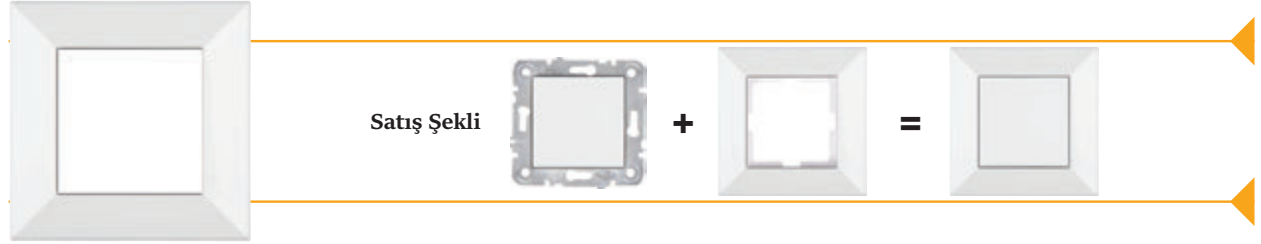

Keira Antibakteriyel Anahtar ve Priz Serisi

Kod No	Özellikler	Koli Ad.	Fiyat
Anahtar Grubu			
205157	Anahtar	120	1,35 $
205158	Light	120	1,40 $
205159	Kapı otomatığı	120	1,40 $
205160	Zil anahtarı	120	1,40 $
205161	Komitatör	120	1,65 $
205162	Vavien	120	1,60 $
205163	Permitatör	120	2,20 $
205164	Komitatör vavien	120	2,20 $
205165	Jaluzi anahtarı	120	2,10 $
205166	Şofben anahtarı	120	2,30 $
205167	3'lü anahtar	120	2,95 $

Kod No	Özellikler	Koli Ad.	Fiyat
Priz Grubu			
205168	Priz	120	1,25 $
205169	Topraklı priz	120	1,60 $
205170	Çocuk korumalı topraklı priz	120	2,00 $
205171	UPS topraklı priz	120	1,90 $
205172	UPS çocuk korumalı topraklı priz	120	2,10 $
205173	Kapaklı topraklı priz	120	2,05 $
205174	Çocuk korumalı kapaklı topraklı priz	120	2,20 $
205175	UPS kapaklı topraklı priz	120	2,10 $

Kod No	Özellikler	Koli Ad.	Fiyat
TV/Radyo Grubu			
205176	TV priz geçişli	120	2,85 $
205177	TV priz sonlu	120	2,85 $
205178	TV priz dirençsiz	120	2,85 $
205179	Uydu prizi F konnektörlü geçişli	120	3,25 $
205181	TV - Radyo priz geçişli	120	8,55 $
205182	TV - Radyo priz sonlu	120	8,55 $
205183	TV - Sat priz geçişli	120	8,90 $
205184	TV - Sat priz sonlu	120	8,90 $

Kod No	Cinsi	Koli Ad.	Fiyat
iletişim Grubu			
205186	Numeris telefon prizi (RJ11)	120	1,55 $
205187	İkili numeris (RJ11)	120	2,05 $
205188	Data numeris (RJ45CAT5-RJ11)	120	5,05 $
205189	Data priz (RJ45CAT5)	120	4,10 $
205190	İkili data priz (RJ45CAT5)	120	6,20 $
205191	Data jaksız	120	1,65 $
205192	Data priz (RJ45CAT6)	120	4,10 $
205193	İkili data priz (RJ45CAT6)	120	6,95 $
205194	Data - Numeris (RJ45CAT6-RJ11)	120	5,05 $
205195	Müzik Yayın Prizi	80	8,95 $
205196	VGA Prizi	80	12,25 $
205201	Müzik yayın anahtarı	80	7,60 $

Kod No	Cinsi	Koli Ad.	Fiyat
Dimmer Grubu			
205197	Dimmer 600W	80	8,25 $
205198	Dimmer 1000W	80	11,60 $
205199	Dimmer vavien 600W	80	14,60 $
205200	Dimmer RC 300W	80	19,30 $

Kod No	Cinsi	Koli Ad.	Fiyat
Işıklı Anahtar Grubu			
205202	Işıklı anahtar	120	2,25 $
205203	Işıklı light	120	2,20 $
205204	Işıklı komitatör	120	2,60 $
205205	Işıklı vavien	120	2,35 $
205206	Işıklı etiketli zil	120	2,35 $
205207	Işıklı dimmer 600W	80	9,15 $
205208	Işıklı dimmer 1000W	80	12,50 $
205209	Işıklı dimmer vavien 600W	80	15,50 $
205210	Işıklı dimmer RC 300W	80	20,20 $

Kod No	Cinsi	Koli Ad.	Fiyat
Çerçeveler			
310129	1'li çerçeve	200	0,30 $
202291	2'li çerçeve yatay-dikey	200	0,78 $
202303	3'lü çerçeve yatay-dikey	150	1,05 $
202312	4'lü çerçeve yatay-dikey	50	1,43 $
202320	5'li çerçeve yatay-dikey	50	1,68 $
202327	6'li çerçeve yatay-dikey	50	2,18 $