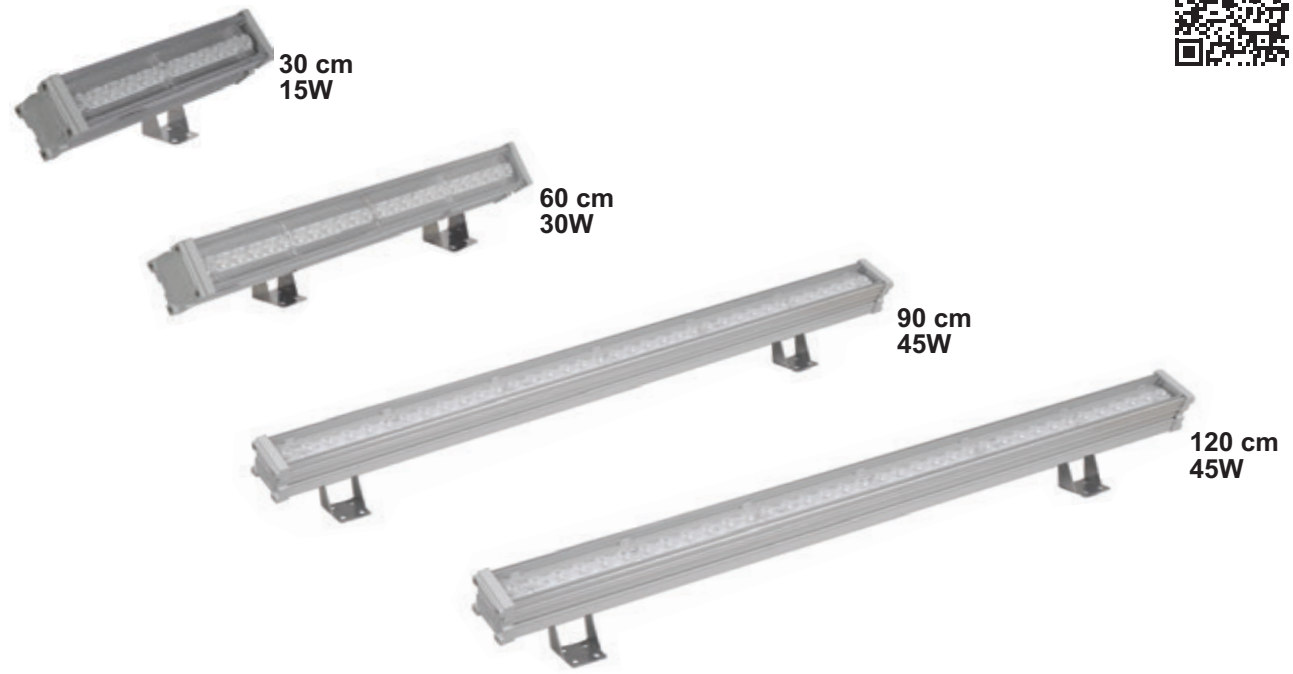

Renk Opsiyonları

Kod No	Özellikler	Koli Adedi	Fiyat
105509	15W 45+20 Derece 6500K 300mm	1	45,00 \$
105536	Çift Modül 30W 6500K 300mm	1	65,50 \$
105518	30W 45+20 Derece 6500K 600mm	1	70,00 \$
105543	Çift Modül 60W 6500K 600mm	1	120,25 \$