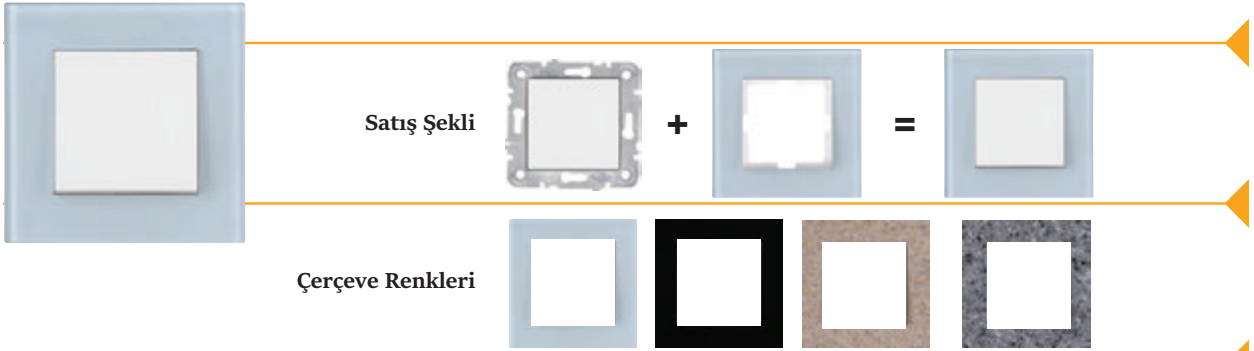

Keira Beyaz / Cam-Corlan

Kod No	Cinsi	Koli Ad.	Fiyat
Anahtar Grubu			
202558	Anahtar	120	1,20 $
204991	Light	120	1,25 $
204992	Kapı otomatığı	120	1,25 $
204993	Zil anahtarı	120	1,25 $
202561	Komitatör	120	1,50 $
204994	Vavien	120	1,45 $
204995	Permitatör	120	2,05 $
204996	Komitatör vavien	120	2,05 $
204997	Jaluzi anahtarı	120	1,95 $
204998	Şofben anahtarı	120	2,15 $
204999	3'lü anahtar	120	2,80 $

Kod No	Cinsi	Koli Ad.	Fiyat
Priz Grubu			
205000	Priz	120	1,10 $
202563	Topraklı priz	120	1,45 $
205001	Çocuk korumalı topraklı priz	120	1,85 $
205002	UPS topraklı priz	120	1,75 $
205153	UPS çocuk korumalı topraklı priz	120	1,95 $
205004	Kapaklı topraklı priz	120	1,90 $
205154	Çocuk korumalı kapaklı topraklı priz	120	2,05 $
205006	UPS kapaklı topraklı priz	120	1,95 $

Kod No	Cinsi	Koli Ad.	Fiyat
TV/Radyo Grubu			
205009	TV priz geçişi	120	2,70 $
205010	TV priz sonlu	120	2,70 $
205011	TV priz dirençsiz	120	2,70 $
205012	Uydu prizi F konnektörü geçişi	120	3,10 $
205014	TV - Radyo priz geçişi	120	8,40 $
205015	TV - Radyo priz sonlu	120	8,40 $
205016	TV - Sat priz geçişi	120	8,75 $
205007	TV - Sat priz sonlu	120	8,75 $

Kod No	Cinsi	Koli Ad.	Fiyat
Dimmer Grubu			
205027	Dimmer 600W	80	8,10 $
205028	Dimmer 1000W	80	11,45 $
205029	Dimmer vavien 600W	80	14,45 $
205030	Dimmer RC 300W	80	19,15 $

Kod No	Cinsi	Koli Ad.	Fiyat
İletişim Grubu			
205008	Numeris telefon prizi (RJ11)	120	1,40 $
205017	İkili numeris (RJ11)	120	1,90 $
205018	Data numeris (RJ45CAT5-RJ11)	120	4,90 $
205022	Data priz (RJ45CAT5)	120	3,95 $
205020	İkili data priz (RJ45CAT5)	120	6,05 $
205021	Data jaksız	120	1,50 $
205022	Data priz (RJ45CAT6)	120	3,95 $
205023	İkili data priz (RJ45CAT6)	120	6,80 $
205024	Data - Numeris (RJ45CAT6-RJ11)	120	4,90 $
205025	Müzik Yayın Prizi	80	7,95 $
205026	VGA Prizi	80	12,10 $
205031	Müzik yayın anahtarı	80	7,45 $

Kod No	Cinsi	Koli Ad.	Fiyat
İşıkli Anahtar Grubu			
205032	İşıkli anahtar	120	2,10 $
205033	İşıkli light	120	2,05 $
205034	İşıkli komitatör	120	2,45 $
205035	İşıkli vavien	120	2,20 $
205036	İşıkli etiketli zil	120	2,20 $
205037	İşıkli dimmer 600W	80	9,00 $
205038	İşıkli dimmer 1000W	80	12,35 $
205039	İşıkli dimmer vavien 600W	80	15,35 $
205040	İşıkli dimmer RC 300W	80	20,00 $

Kod No	Cinsi	Koli Ad.	Fiyat
Çerçeveler			
310355	Beyaz cam tekli	400	8,00 $
310356	Beyaz cam ikili	200	10,00 $
310357	Beyaz cam üçlü	150	12,00 $
310358	Siyah cam tekli	400	8,00 $
310359	Siyah cam ikili	200	10,00 $
310360	Siyah cam üçlü	150	12,00 $
310361	Gri corlan cam tekli	400	8,00 $
310362	Gri corlan cam ikili	200	10,00 $
310363	Gri corlan cam üçlü	150	12,00 $
310364	Kahverengi corlan cam tekli	400	8,00 $
310365	Kahverengi corlan cam ikili	200	10,00 $
310366	Kahverengi corlan cam üçlü	150	12,00 $