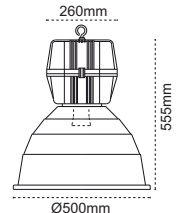

Fırat Atölye Armatürü

IP 65/20 ☺

Kod No	Özellikler	Koli Adedi	Fiyat
104142	Fırat 250W E40 MH/SB Poly. Atölye Arm.	4	78,00 $
104149	Fırat 400W E40 MH Poly. Atölye Arm.	4	81,00 $
104153	Fırat 400W E40 SB Poly. Atölye Arm.	4	90,00 $
311068	Atölye Camı (482X4mm) + Conta ve Mandal	1	13,10 $
311145	400W Atölye Tel Kafes	1	10,50 $

Opsiyon Farkları

Özellikler

Etna, Hima, Karpat, Oriza Yüksek Tavan Armatürlerinin Her Varyasyonu İçin Uygun Busbar Askı Takımı

Koli Adedi

Fiyat

1

5,00 $