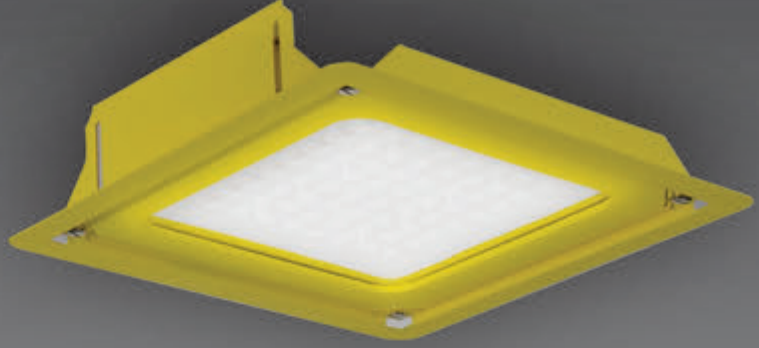

ATEX Belgeli

- **Gaz Patlama Koruması: Zone 2**
  ● II 3G Ex nR IIC T5 Gc
- **Toz Patlama Koruması: Zone 22**
  ● II 3D Ex tc IIIC (T95 C) Dc
- **Standartlar**
  EN 60079-0: 2012, EN 60079-15: 2010,
  EN 60079-31:2009
- **Sertifika Numarası**
  IEP 16 ATEX 0468
- **Zone Sınıfı**
  Zone 2
  Zone 22

Ex-Proof armatürler, tehlikeli gaz ve toz maddelerinin bulunduğu, patlama riski olan ortamlarda kullanılan armatürlerdir.

Kimya ve Boya Tesisleri, Petrol Depolama Tesisleri, Petrol Dolum Boşaltım Tesisleri, Liman & Tersaneler, Enerji Santralleri, Endüstriyel Tesisler ve Akaryakıt İstasyonlarında **Güvenle Kullanabilirsiniz!**