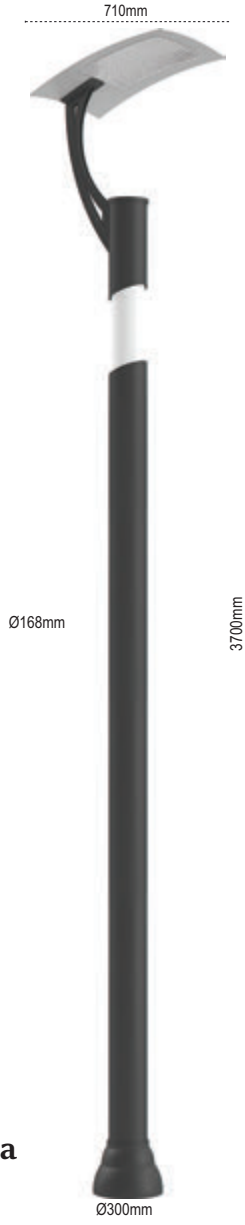

Pelsan LEDli Park Bahçe Aydınlatma Armatürleri

Datça

IP 65

Kod No	Özellikler	Koli Adedi	Fiyat
107619	150W G12	1	400,00 $
107601	30W LED 4000K	1	500,00 $
313768	RGB Kontrol Cihazı	1	10,00 $