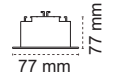

Eterna (57mm)
Sıva Altı

Yeni Ürün

IP 20 ● 3000K ● 4000K ● 6500K

Kod No	Özellikler	mm	Koli Adedi	Fiyat
108898	14W 4000K 630mm	610X62	1	35,00 \$
108899	20W 4000K 920mm	890X62	1	46,00 \$
108900	28W 4000K 1230mm	1210X62	1	56,00 \$
108901	42W 4000K 1510mm	1490X62	1	75,00 \$