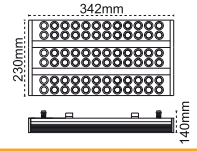

IP 66 4000K 6500K

Renk Opsiyonu

Kod No	Özellikler	Koli Adedi	Fiyat
105561	2x30W Amber	1	154,00 $
105575	3x30W Amber	1	190,00 $