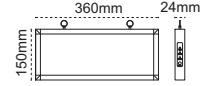

Etiket Opsiyonlu Exiled

opsiyonlu etiket

IP 20 ☺

Kod No	Özellikler	Koli Adedi	Fiyat
200379	Tek Yön Opsiyonlu Exiled	10	15,20 \$
200205	Çift Yön Opsiyonlu Exiled	10	20,10 \$

Tek Yön Exiled

sabit etiketli

IP 20 ☺