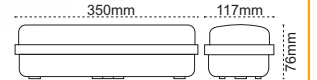

IP 65

Kod No	Özellikler	Koli Adedi	Fiyat
108390	5W 6500K Sıva Üstü	12	40,50 $
315895	Sıva Altı Yayı (iki)	1	2,50 $