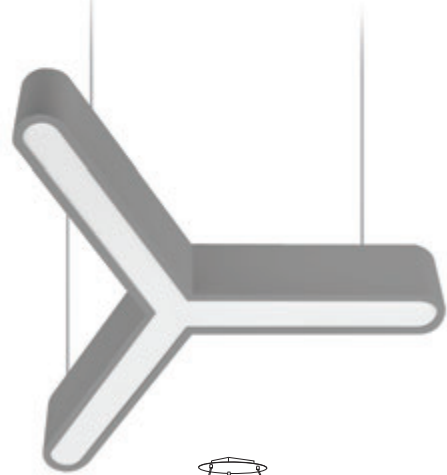

Tria

IP 40 3000K 4000K 6500K

Kod No	Özellikler	Koli Adedi	Fiyat
109141	130W 4000K 1300x1500mm	1	350,00 $

Yeni Ürün