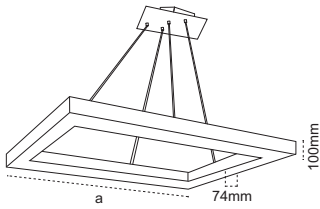

Quad

IP 40 3000K 4000K 6500K

Kod No	Özellikler	Koli Adedi	Fiyat
108513	20W 4000K 400x400mm RAL 9006	1	117,00 $
106298	75W 4000K 600x600mm RAL 9006	1	179,00 $
106307	100W 4000K 900x900mm RAL 9006	1	282,00 $
317383	Quad - Detra Askı Rozansı 1'li RAL 9006	1	5,00 $
317148	Quad Askı Rozansı 3'li RAL 9006	1	10,00 $