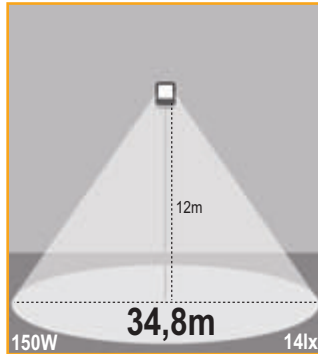

Ria IP66

GENİŞ Alanlar İçin...

★ Gece Modu
★ Opsiyonlu

IP 66 4000K 6500K

Kod No	Özellikler	Koli Adedi	Fiyat
109209	100W Simetrik 6500K	1	210,00 $
109210	125W Simetrik 6500K	1	220,00 $
109211	150W Simetrik 6500K	1	230,00 $